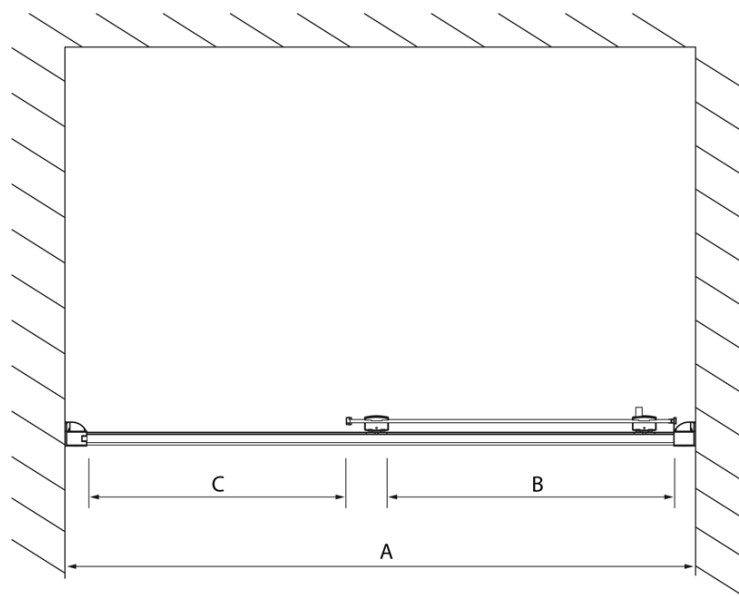

Produktový list

Objednací kód: **DL1015**

LUCIS LINE sprchové dveře 1000mm, čiré sklo

Model	A	B	C
DL1015	970-1010	375	~437
DL1115	1070-1110	425	~487
DL1215	1170-1210	475	~537
DL1315	1270-1310	525	~587
DL1415	1370-1410	575	~637