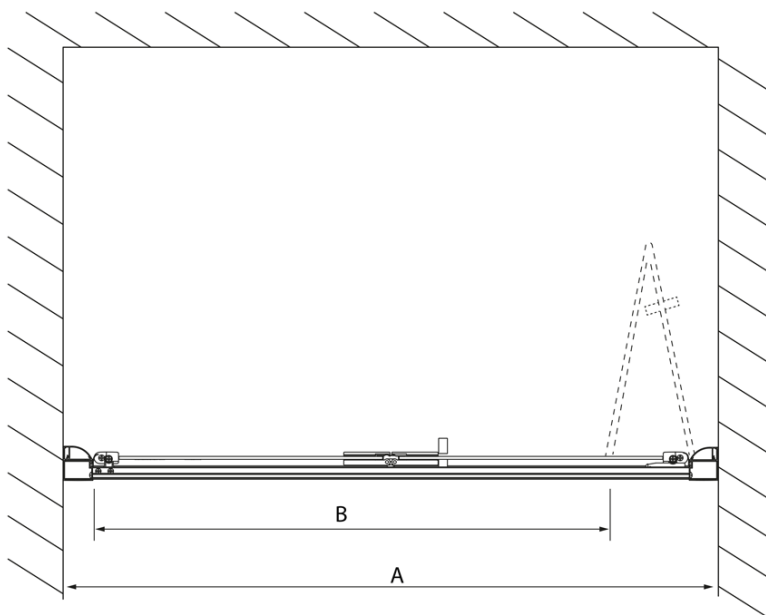

# Produktový list

Objednací kód: **DL2815**

**LUCIS LINE skládací sprchové dveře 900mm, čiré sklo**

Model	A	B
DL2715	770-810	575
DL2815	870-910	675