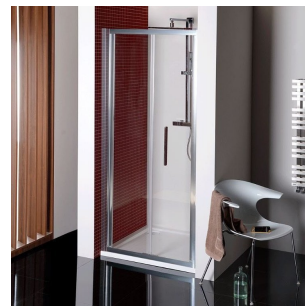

# Produktový list

Objednací kód: **DL2815**

**LUCIS LINE skládací sprchové dveře 900mm, čiré sklo**

Model	A	B
DL2715	770-810	575
DL2815	870-910	675