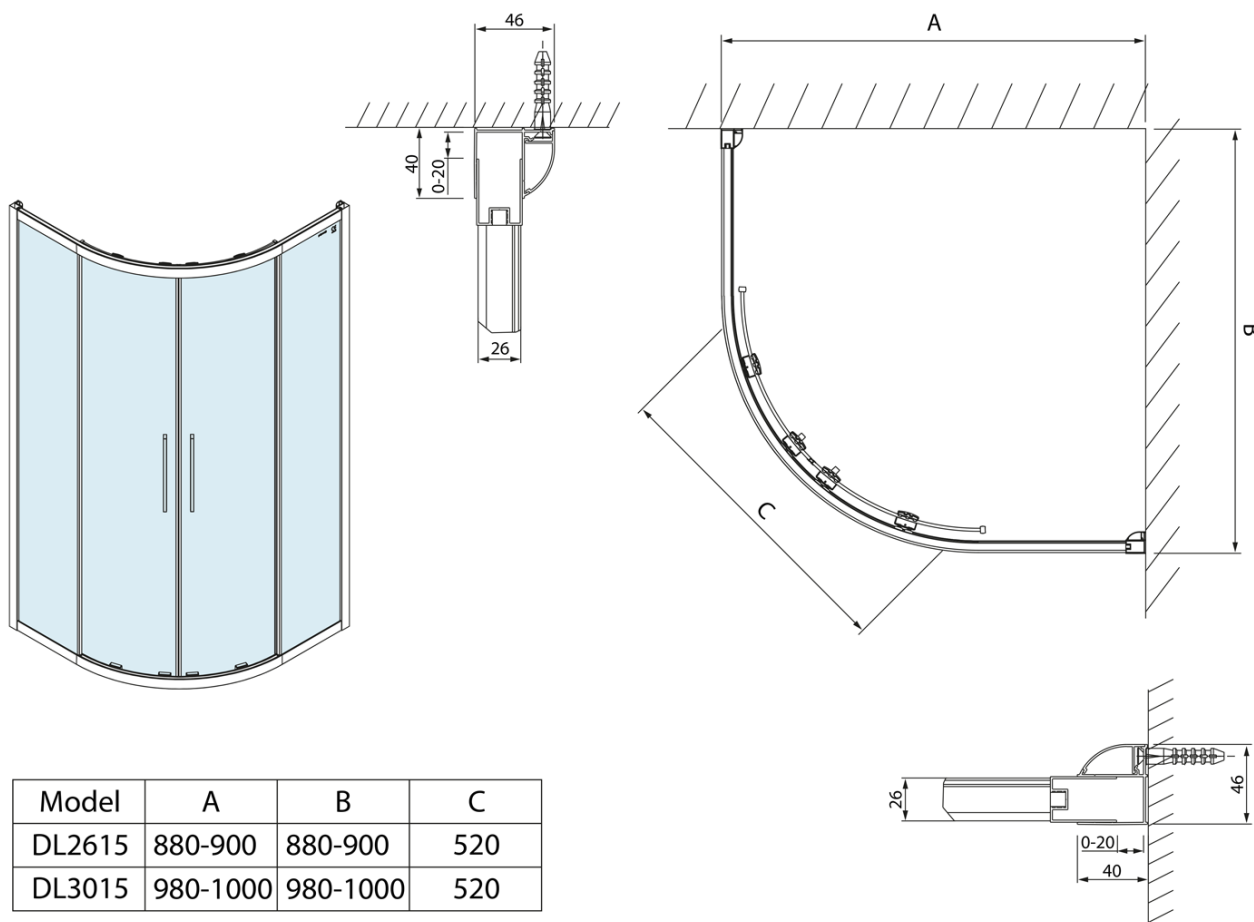

# Produktový list

Objednací kód: **DL2615**

**LUCIS LINE** čtvrtkruhová sprchová zástěna, 900x900mm,  
R550, čiré sklo

Model	A	B	C
DL2615	880-900	880-900	520
DL3015	980-1000	980-1000	520