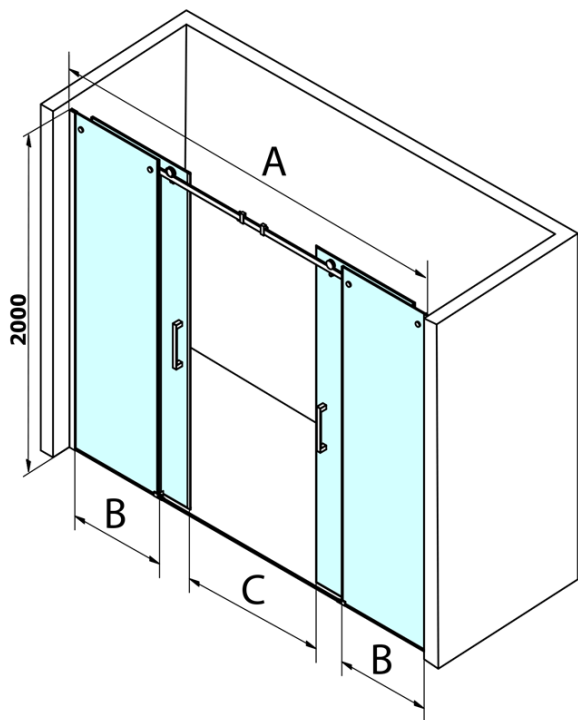

Produktový list

Objednací kód: **GD4810**

DRAGON sprchové dveře 1800mm, čiré sklo

MODEL	A	B	C
GD4870	1680-1720	430	665
GD4810	1780-1820	480	665