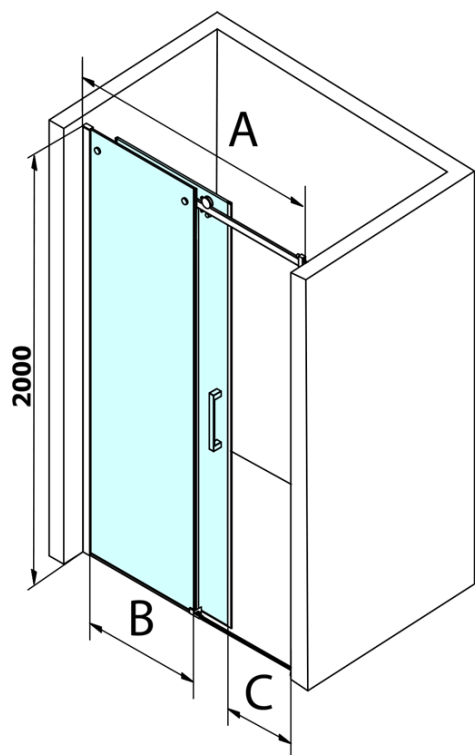

Produktový list

Objednací kód: **GD4616**

DRAGON sprchové dveře 1600mm, čiré sklo

MODEL	A	B	C
GD4611	1020-1110	510	420
GD4612	1120-1210	560	470
GD4613	1220-1310	610	520
GD4614	1320-1410	660	570
GD4615	1420-1510	710	620
GD4616	1520-1610	760	670