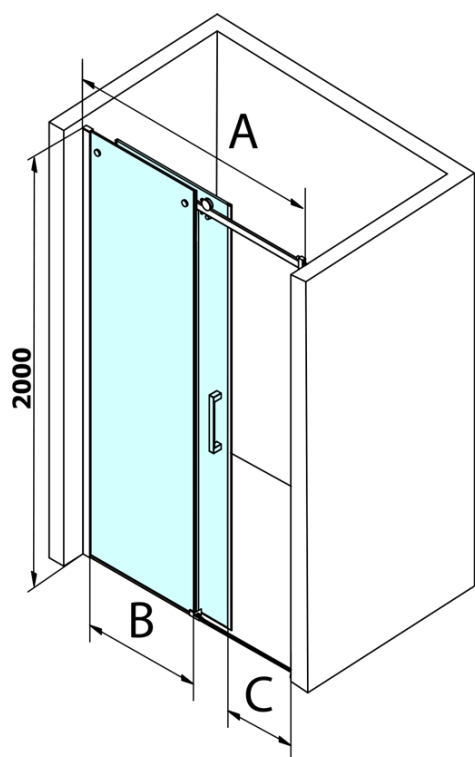

# Produktový list

Objednací kód: **GD4611**

**DRAGON** sprchové dveře 1100mm, čiré sklo

MODEL	A	B	C
GD4611	1020-1110	510	420
GD4612	1120-1210	560	470
GD4613	1220-1310	610	520
GD4614	1320-1410	660	570
GD4615	1420-1510	710	620
GD4616	1520-1610	760	670