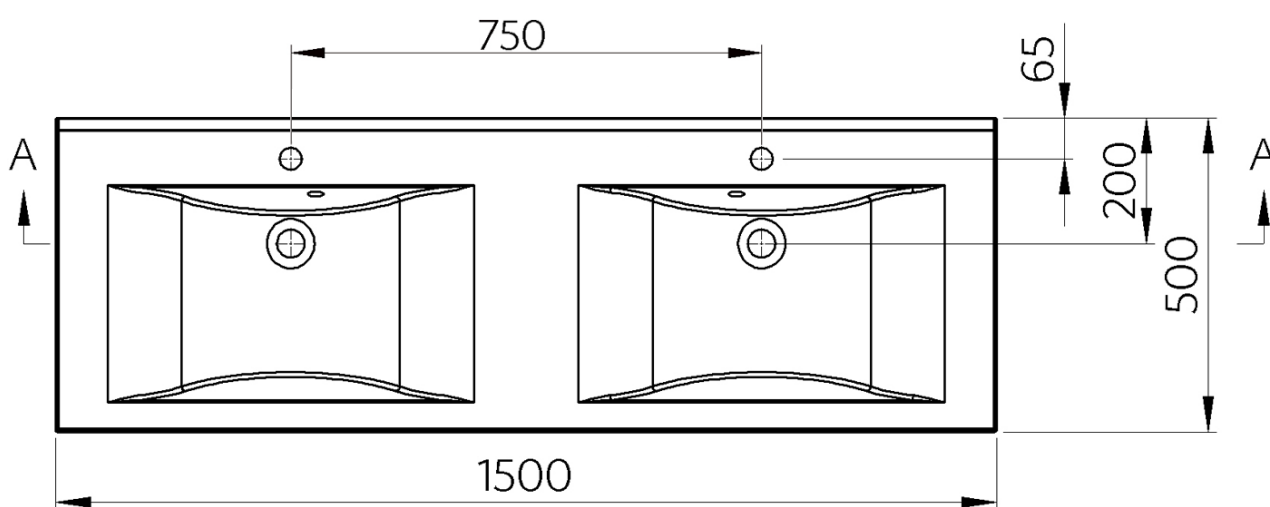

Produktový list

Objednací kód: **68154**

FLAVIA dvojumyvadlo, litý mramor, 150x50cm, bílá

A-A