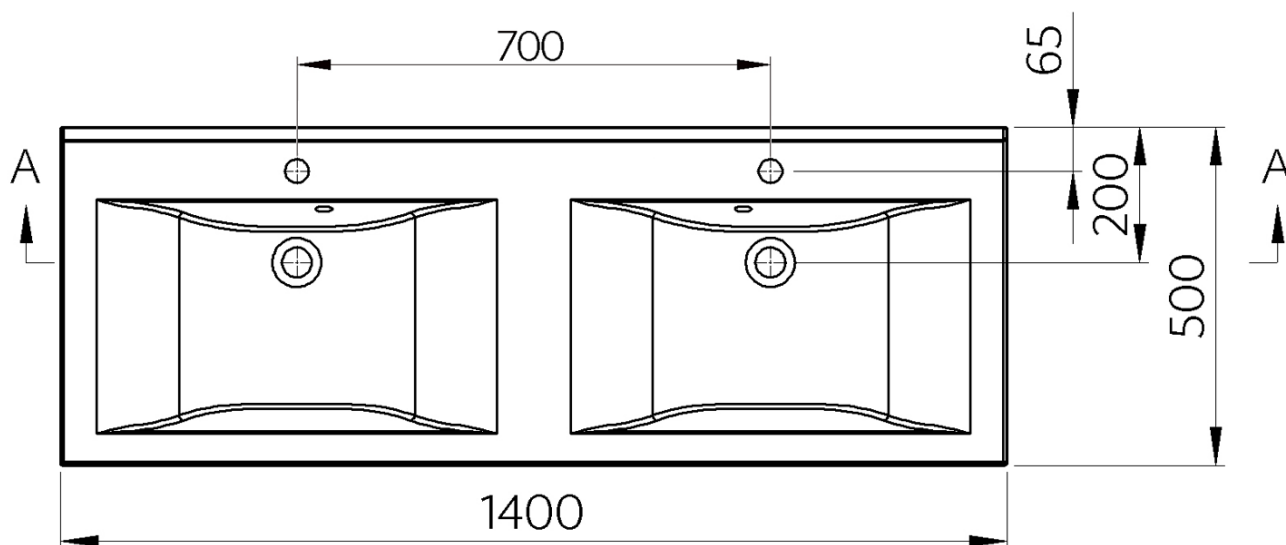

Produktový list

Objednací kód: **68141**

FLAVIA dvojumyvadlo, litý mramor, 140x50cm, bílá

A-A