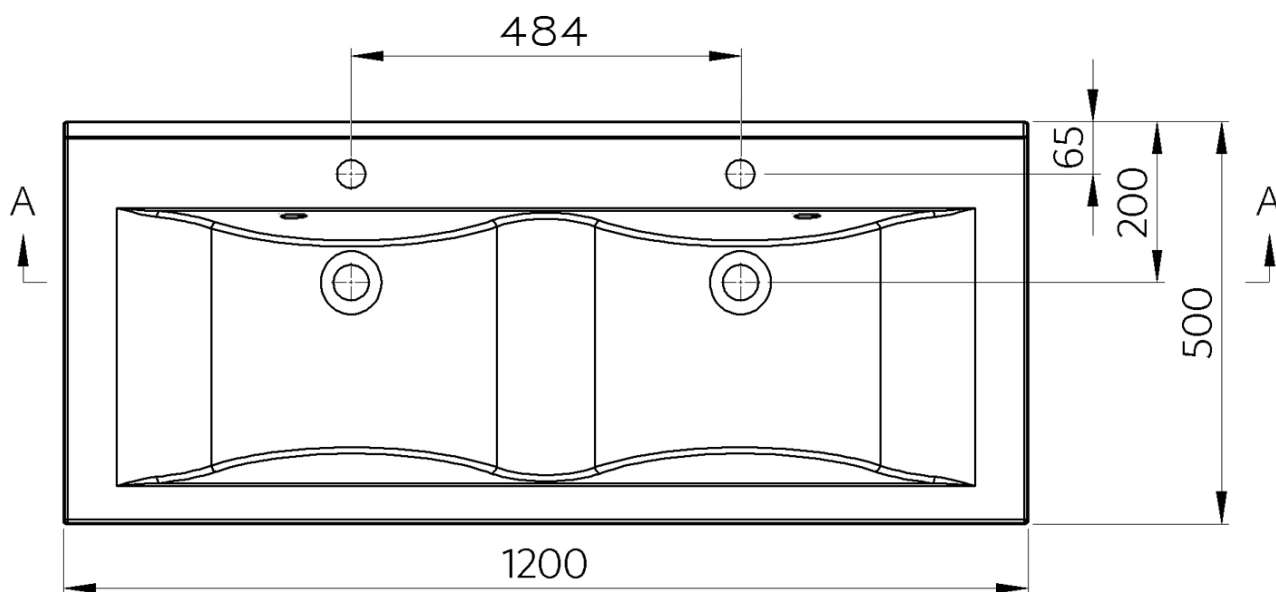

Produktový list

Objednací kód: **68121**

FLAVIA dvojumyvadlo, litý mramor, 120x50cm, bílá

A-A