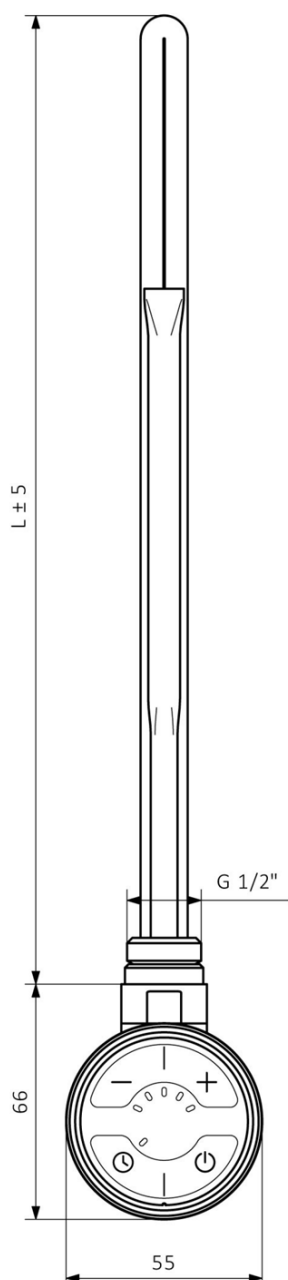

# Produktový list

Objednací kód: **MOA-C-600**

**MOA topná tyč s termostatem, 600 W, chrom**

MOA	
Výkon (W)	Délka L (mm)
200	275
300	300
400	335
600	365
800	475