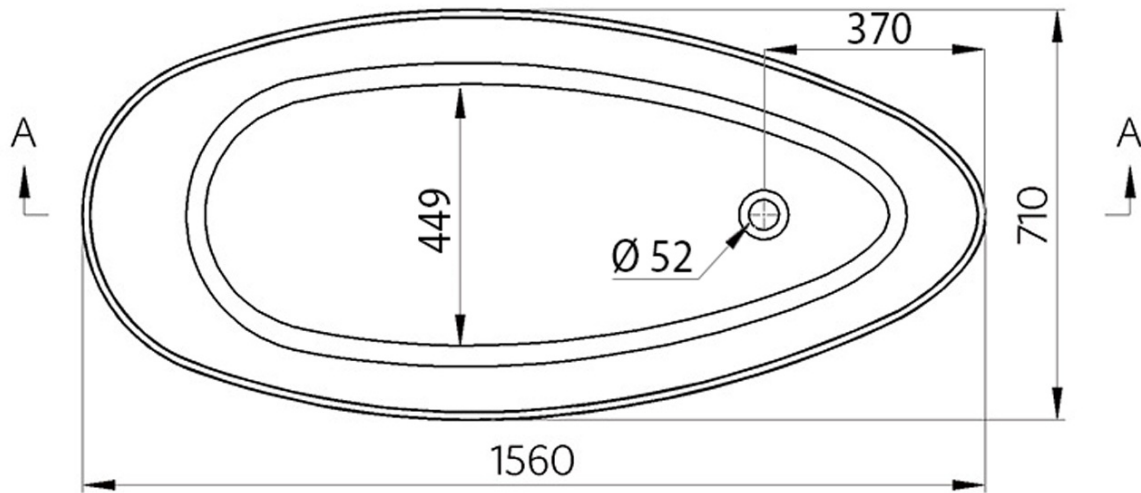

Produktový list

Objednací kód: **GVEL1570**

ELIPSIE volně stojící vana 1570x700x560mm, litý mramor, bílá lesk

A-A