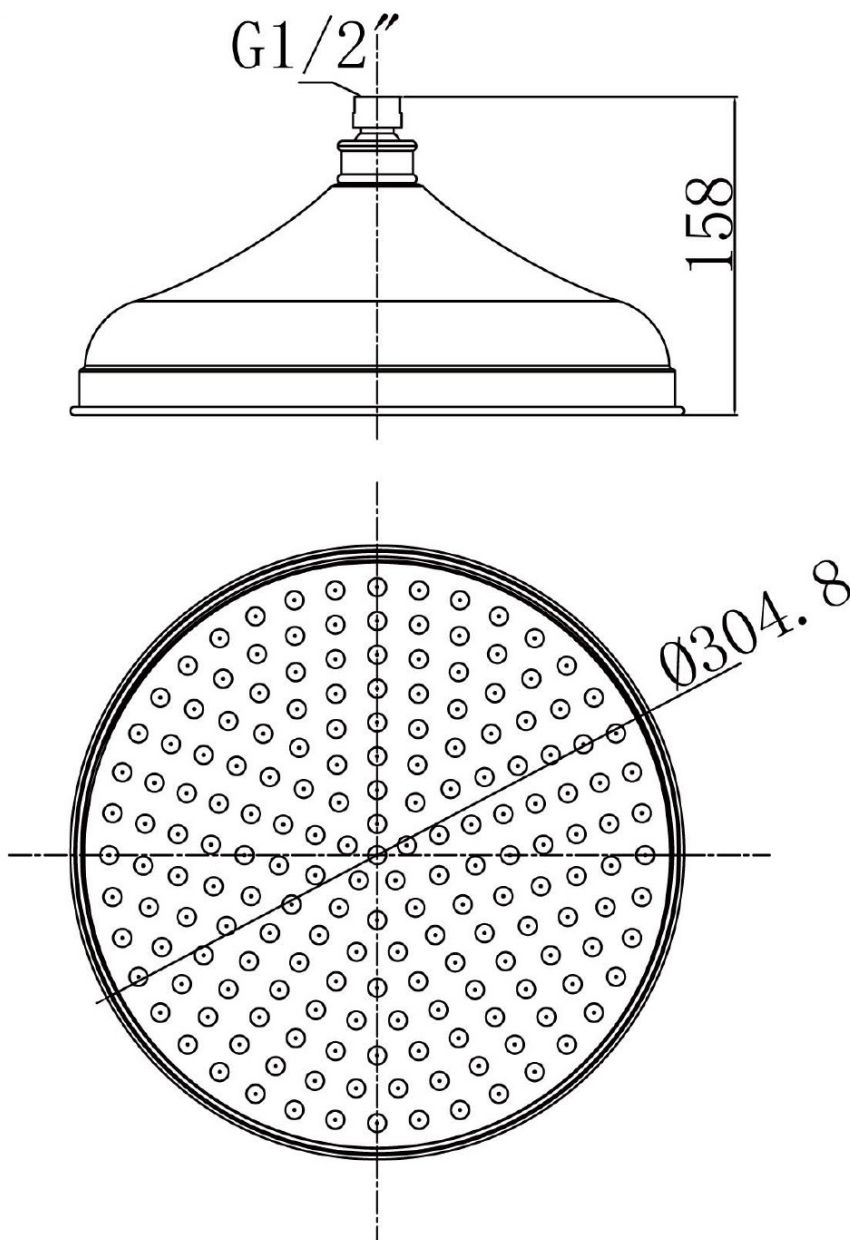

Produktový list

Objednací kód: **AQ785**

RETRO hlavová sprcha, průměr 305mm, chrom

181pcs nozzles