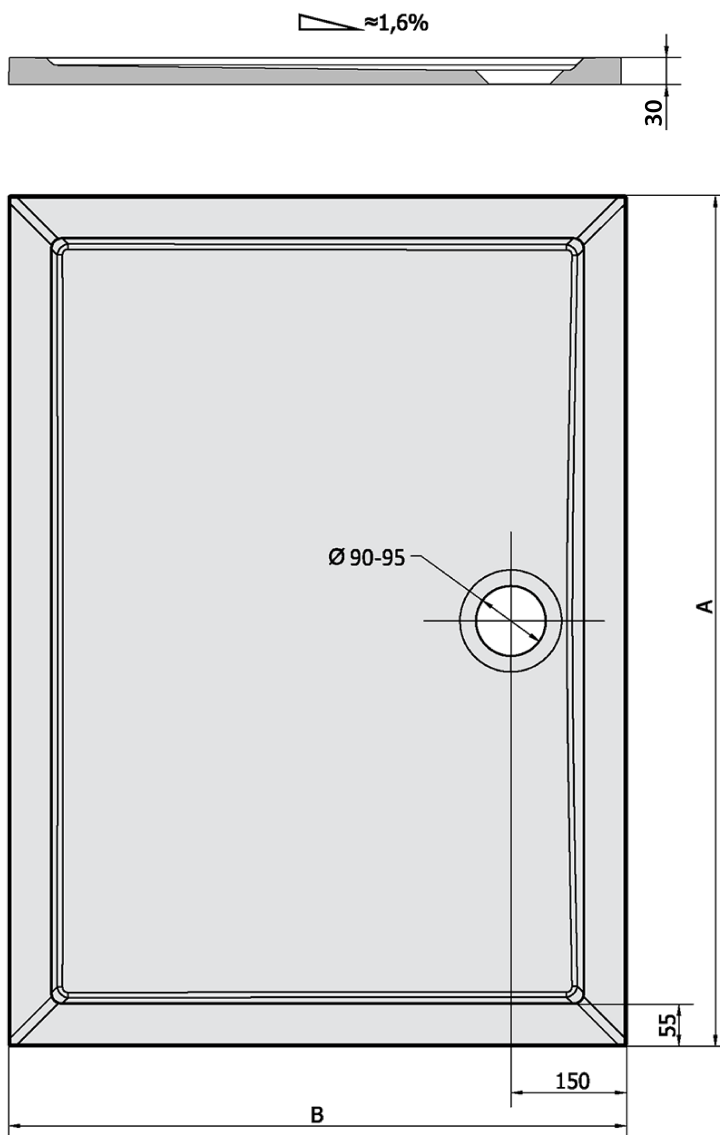

Produktový list

Objednací kód: **63511**

KARIA sprchová vanička z litého mramoru, obdélník
90x80cm, bílá

KARIA	kod	A	B
80x70	11091	800	700
90x70	44511	900	700
90x80	63511	900	800
100x70	71565	1000	700
100x80	45511	1000	800
100x90	51111	1000	900
110x80	46511	1100	800
110x90	59111	1100	900
120x70	47511	1200	700
120x80	48511	1200	800
120x90	49511	1200	900
120x100	26611	1200	1000