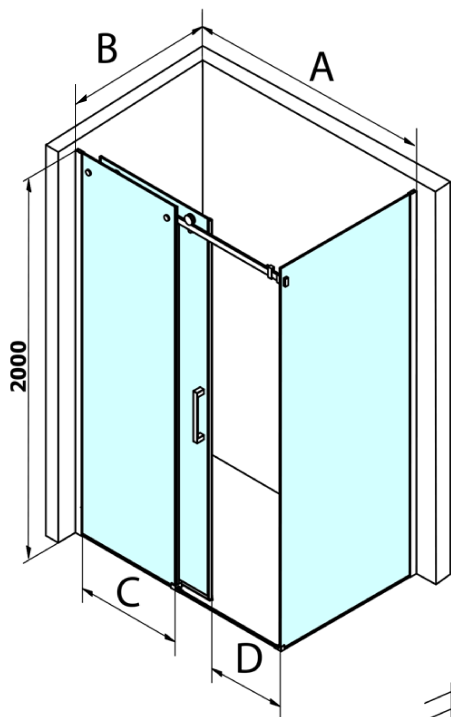

Produktový list

Objednací kód: **GD7290**

DRAGON boční stěna 900mm, čiré sklo

MODEL	A	C	D
GD4611	1020-1110	510	420
GD4612	1120-1210	560	470
GD4613	1220-1310	610	520
GD4614	1320-1410	660	570
GD4615	1420-1510	710	620
GD4616	1520-1610	760	670

MODEL	B
GD7270	680-700
GD7280	780-800
GD7290	880-900
GD7210	980-1000