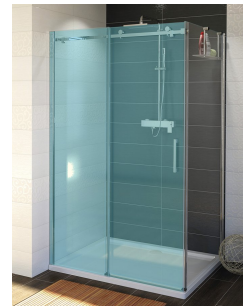

Produktový list

Objednací kód: **GD7290**

DRAGON boční stěna 900mm, čiré sklo

MODEL	A	C	D
GD4611	1020-1110	510	420
GD4612	1120-1210	560	470
GD4613	1220-1310	610	520
GD4614	1320-1410	660	570
GD4615	1420-1510	710	620
GD4616	1520-1610	760	670