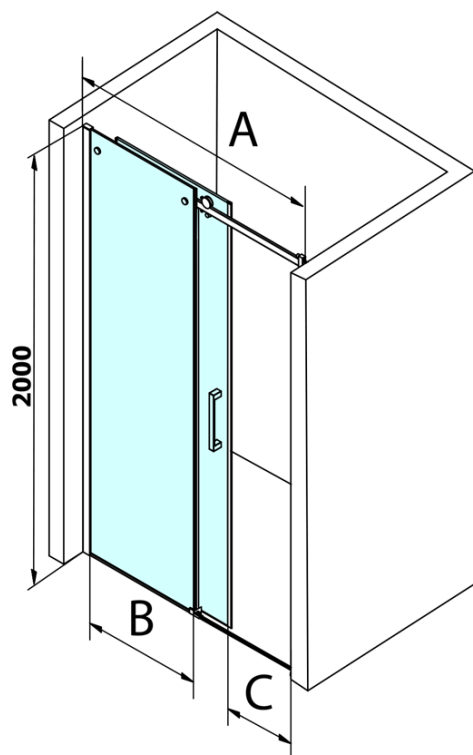

Produktový list

Objednací kód: **GD4614**

DRAGON sprchové dveře 1400mm, čiré sklo

MODEL	A	B	C
GD4611	1020-1110	510	420
GD4612	1120-1210	560	470
GD4613	1220-1310	610	520
GD4614	1320-1410	660	570
GD4615	1420-1510	710	620
GD4616	1520-1610	760	670