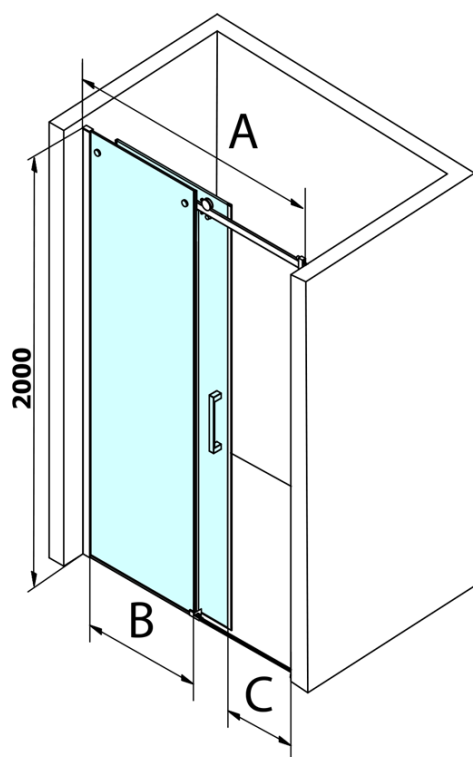

Produktový list

Objednací kód: **GD4613**

DRAGON sprchové dveře 1300mm, čiré sklo

MODEL	A	B	C
GD4611	1020-1110	510	420
GD4612	1120-1210	560	470
GD4613	1220-1310	610	520
GD4614	1320-1410	660	570
GD4615	1420-1510	710	620
GD4616	1520-1610	760	670