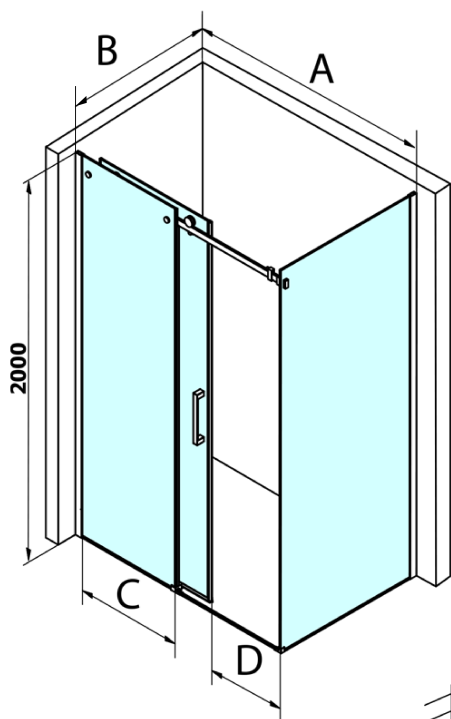

# Produktový list

Objednací kód: **GD7280**

**DRAGON boční stěna 800mm, čiré sklo**

MODEL	A	C	D
GD4611	1020-1110	510	420
GD4612	1120-1210	560	470
GD4613	1220-1310	610	520
GD4614	1320-1410	660	570
GD4615	1420-1510	710	620
GD4616	1520-1610	760	670

MODEL	B
GD7270	680-700
GD7280	780-800
GD7290	880-900
GD7210	980-1000