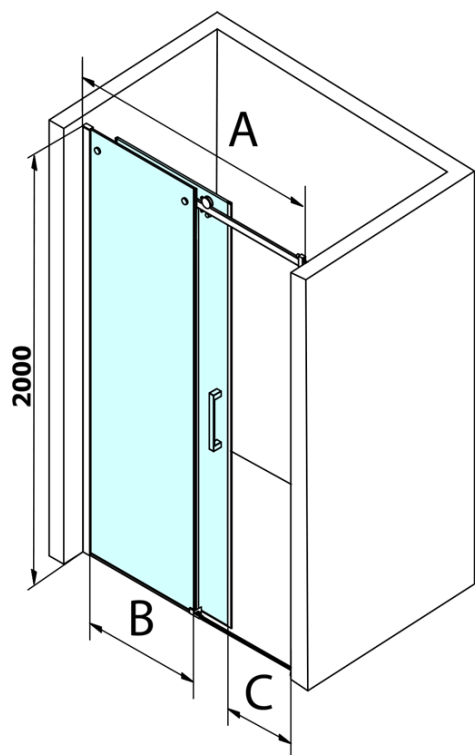

Produktový list

Objednací kód: **GD4612**

DRAGON sprchové dveře 1200mm, čiré sklo

MODEL	A	B	C
GD4611	1020-1110	510	420
GD4612	1120-1210	560	470
GD4613	1220-1310	610	520
GD4614	1320-1410	660	570
GD4615	1420-1510	710	620
GD4616	1520-1610	760	670