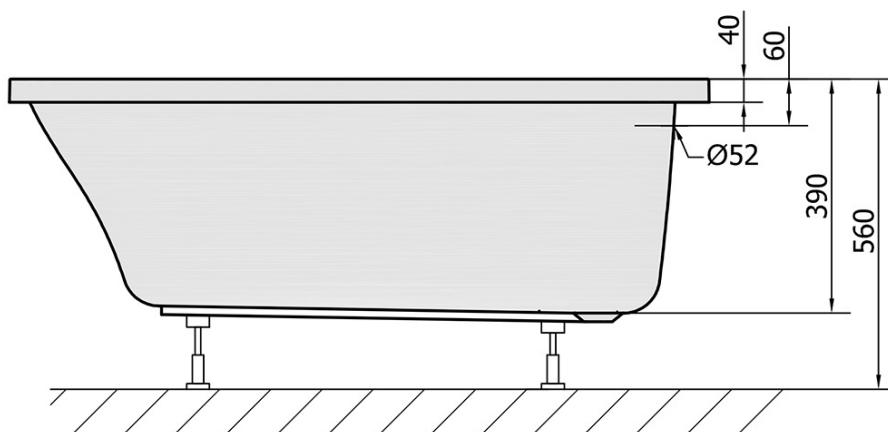

Produktový list

Objednací kód: **25111**

LILY obdélníková vana 120x70x39cm, bílá

VOLUME 150L