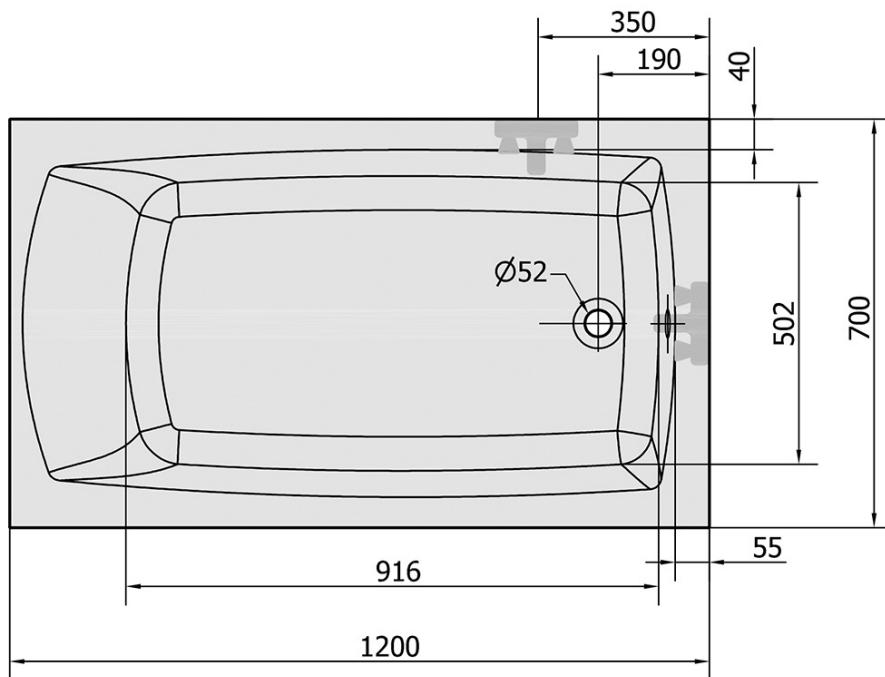

Produktový list

Objednací kód: **25111**

LILY obdélníková vana 120x70x39cm, bílá

VOLUME 150L