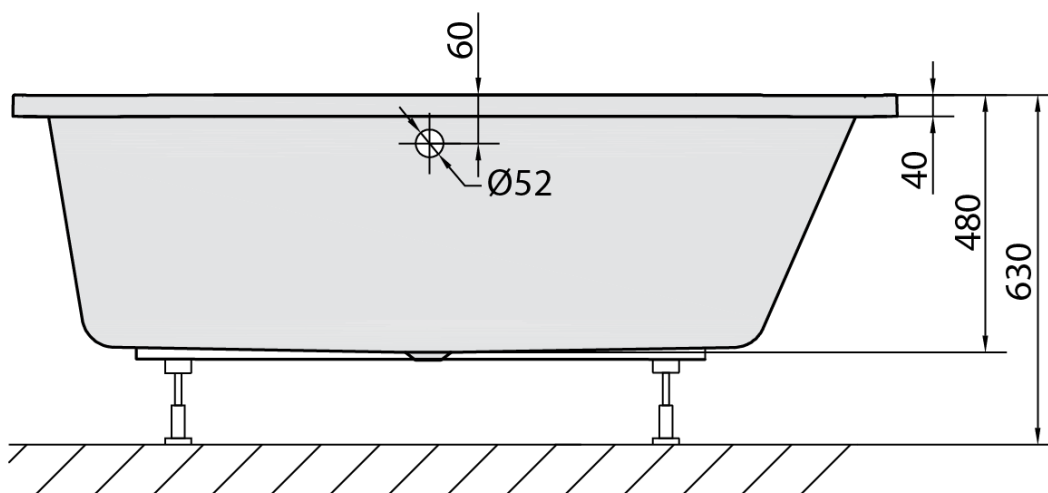

# Produktový list

Objednací kód: **32611**

**ASTRA B** obdélníková vana 165x75x48cm, bílá

VOLUME 255L