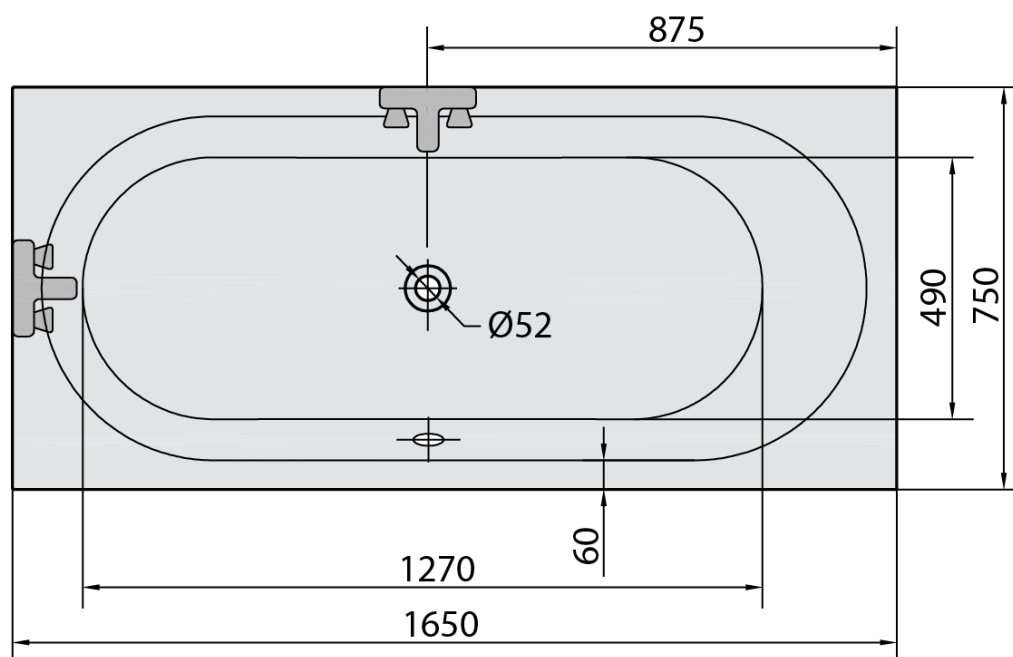

# Produktový list

Objednací kód: **32611**

**ASTRA B** obdélníková vana 165x75x48cm, bílá

VOLUME 255L