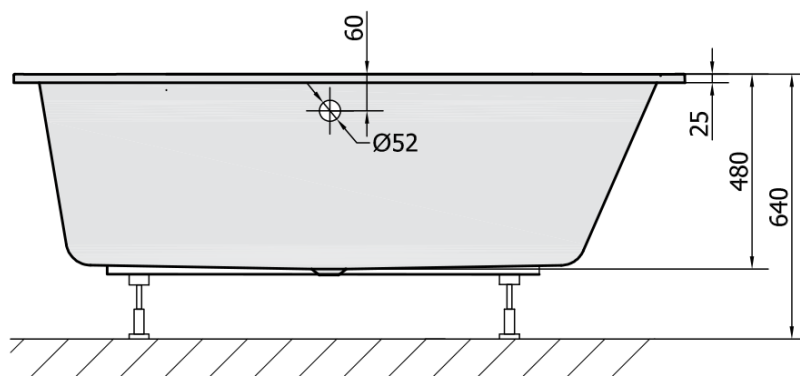

# Produktový list

Objednací kód: **35611**

**ASTRA O** oválná vana 165x75x48cm, bílá

VOLUME 255L