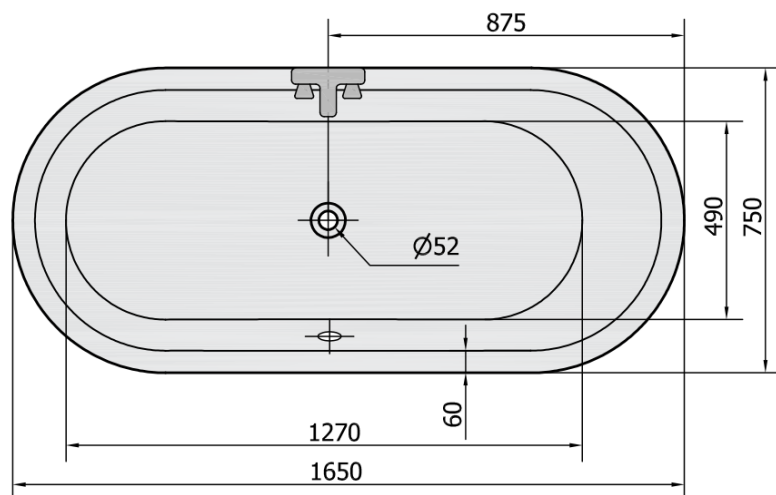

# Produktový list

Objednací kód: **35611**

**ASTRA O** oválná vana 165x75x48cm, bílá

VOLUME 255L