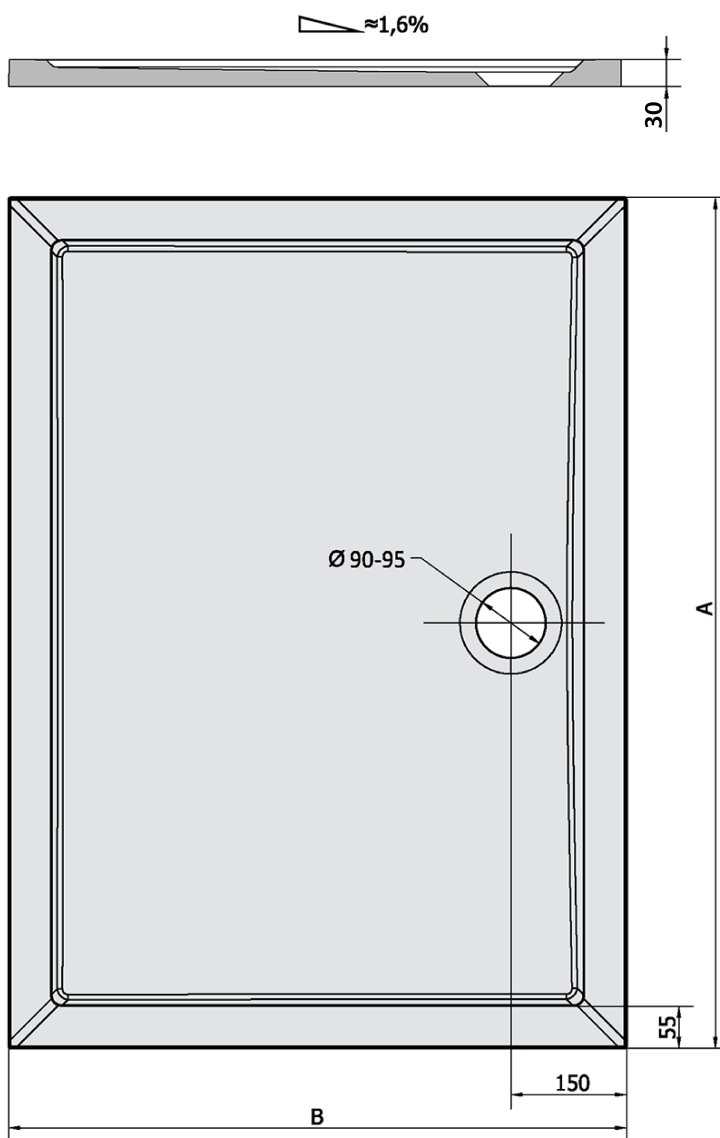

Produktový list

Objednací kód: **49511**

KARIA sprchová vanička z litého mramoru, obdélník
120x90cm, bílá

KARIA	kod	A	B
80x70	11091	800	700
90x70	44511	900	700
90x80	63511	900	800
100x70	71565	1000	700
100x80	45511	1000	800
100x90	51111	1000	900
110x80	46511	1100	800
110x90	59111	1100	900
120x70	47511	1200	700
120x80	48511	1200	800
120x90	49511	1200	900
120x100	26611	1200	1000