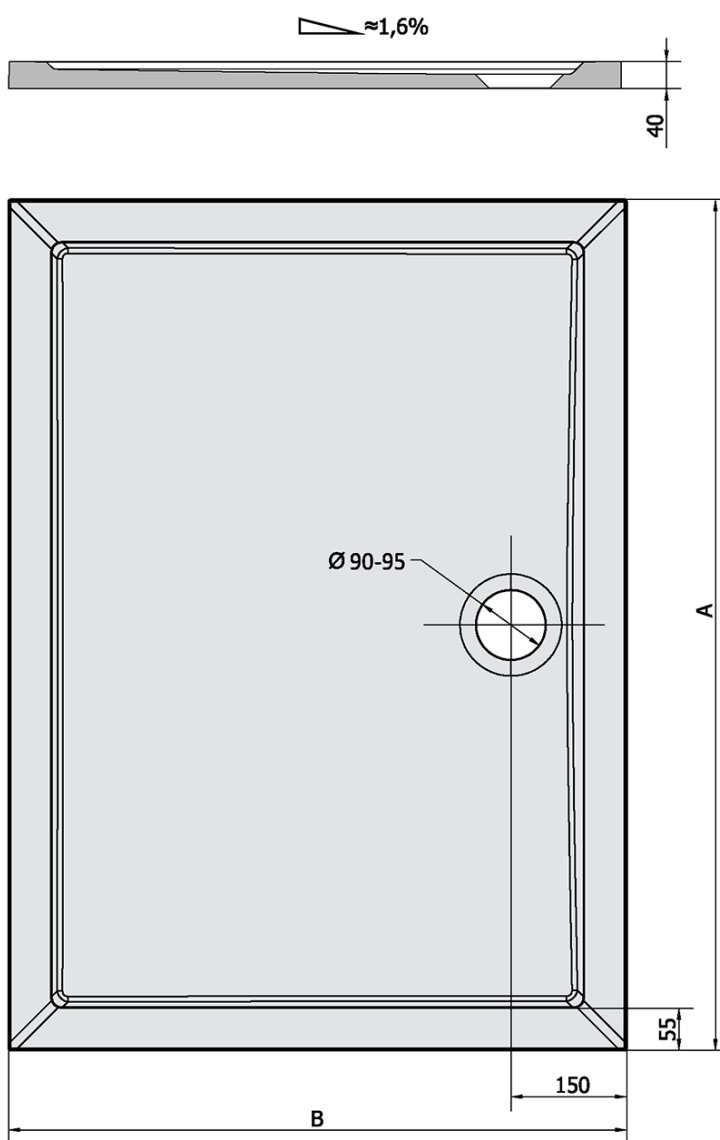

# Produktový list

Objednací kód: **48511**

**KARIA** sprchová vanička z litého mramoru, obdélník  
120x80cm, bílá

KARIA	kod	A	B
80x70	11091	800	700
90x70	44511	900	700
90x80	63511	900	800
100x70	71565	1000	700
100x80	45511	1000	800
100x90	51111	1000	900
110x80	46511	1100	800
110x90	59111	1100	900
120x70	47511	1200	700
120x80	48511	1200	800
120x90	49511	1200	900
120x100	26611	1200	1000