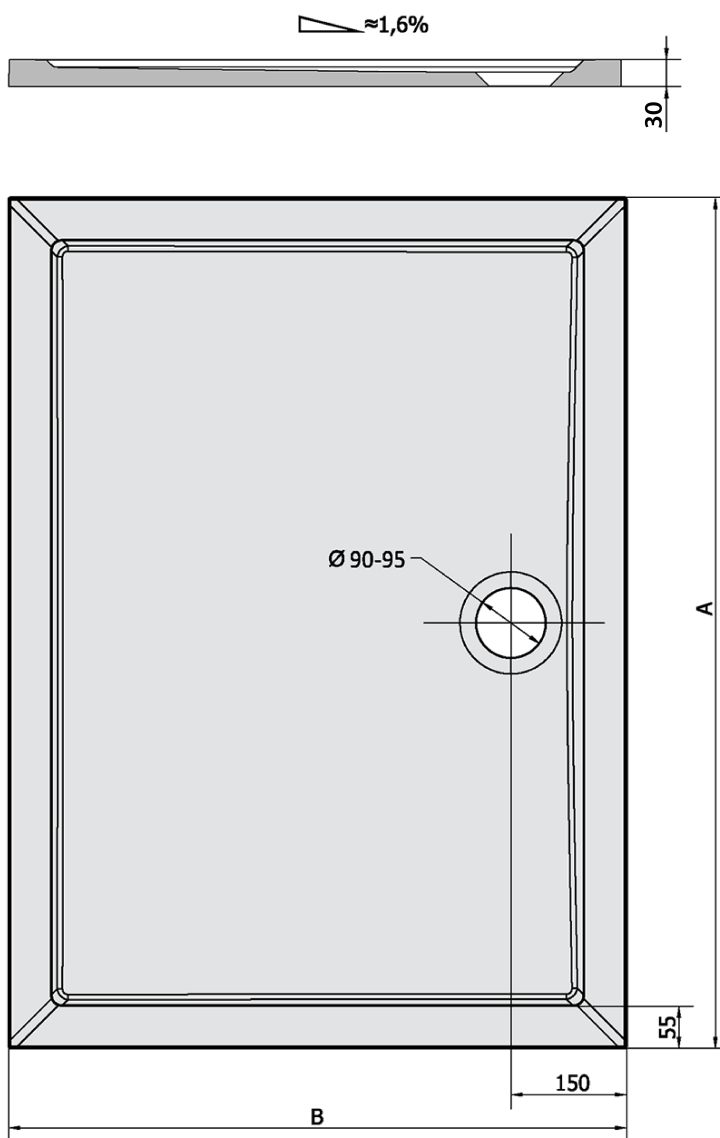

Produktový list

Objednací kód: **47511**

KARIA sprchová vanička z litého mramoru, obdélník
120x70cm, bílá

KARIA	kod	A	B
80x70	11091	800	700
90x70	44511	900	700
90x80	63511	900	800
100x70	71565	1000	700
100x80	45511	1000	800
100x90	51111	1000	900
110x80	46511	1100	800
110x90	59111	1100	900
120x70	47511	1200	700
120x80	48511	1200	800
120x90	49511	1200	900
120x100	26611	1200	1000