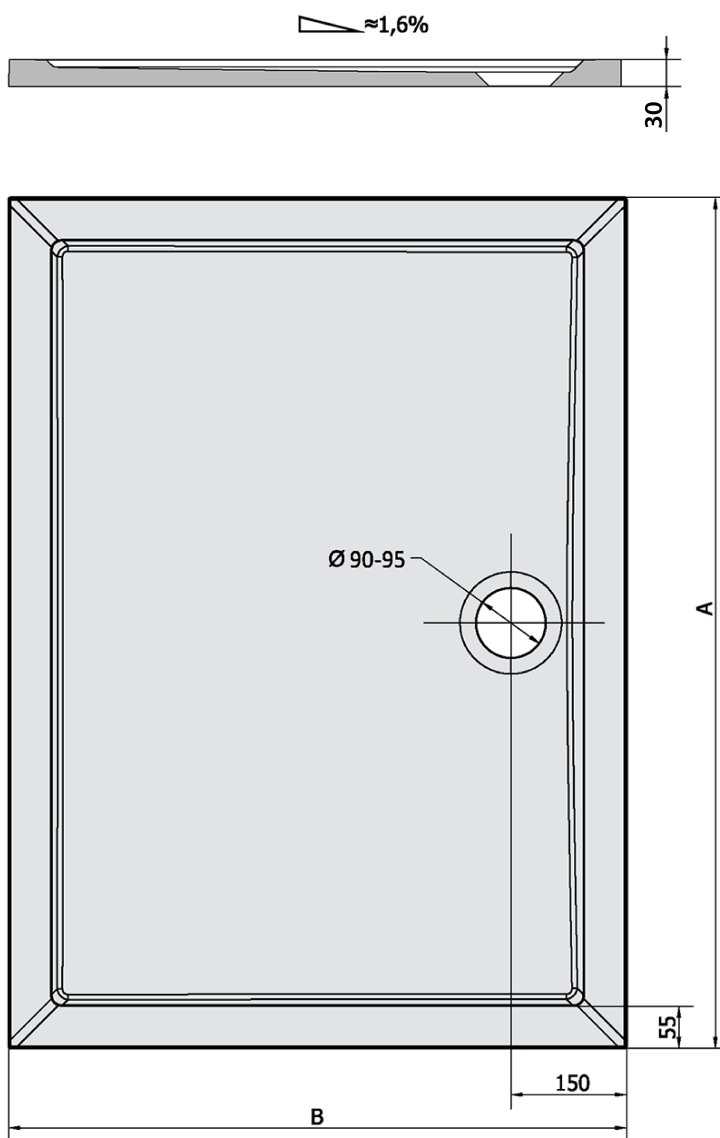

Produktový list

Objednací kód: **46511**

KARIA sprchová vanička z litého mramoru, obdélník
110x80cm, bílá

KARIA	kod	A	B
80x70	11091	800	700
90x70	44511	900	700
90x80	63511	900	800
100x70	71565	1000	700
100x80	45511	1000	800
100x90	51111	1000	900
110x80	46511	1100	800
110x90	59111	1100	900
120x70	47511	1200	700
120x80	48511	1200	800
120x90	49511	1200	900
120x100	26611	1200	1000