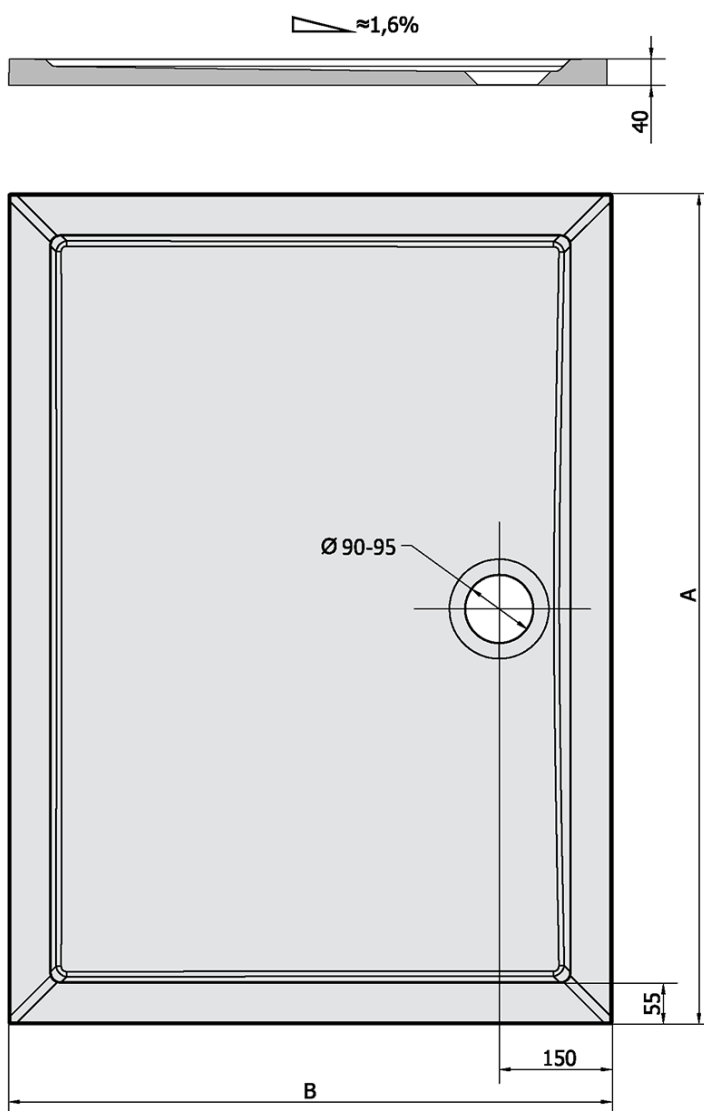

Produktový list

Objednací kód: **45511**

KARIA sprchová vanička z litého mramoru, obdélník
100x80cm, bílá

KARIA	kod	A	B
80x70	11091	800	700
90x70	44511	900	700
90x80	63511	900	800
100x70	71565	1000	700
100x80	45511	1000	800
100x90	51111	1000	900
110x80	46511	1100	800
110x90	59111	1100	900
120x70	47511	1200	700
120x80	48511	1200	800
120x90	49511	1200	900
120x100	26611	1200	1000