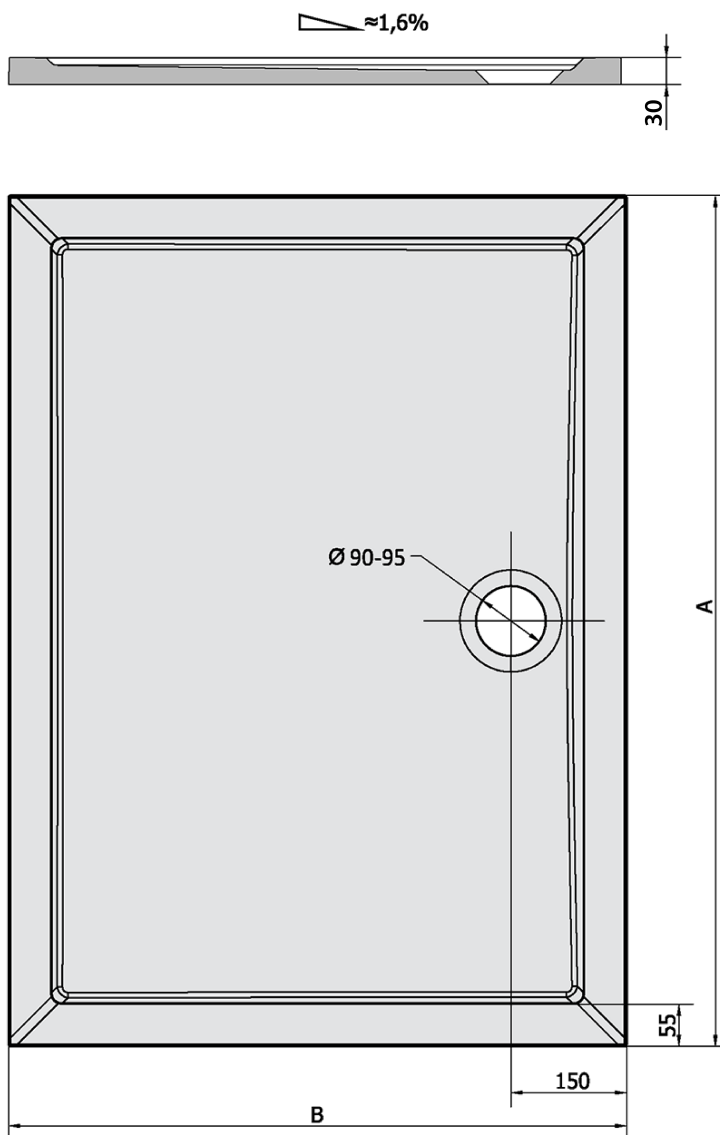

Produktový list

Objednací kód: **44511**

**KARIA sprchová vanička z litého mramoru, obdélník
90x70cm, bílá**

KARIA	kod	A	B
80x70	11091	800	700
90x70	44511	900	700
90x80	63511	900	800
100x70	71565	1000	700
100x80	45511	1000	800
100x90	51111	1000	900
110x80	46511	1100	800
110x90	59111	1100	900
120x70	47511	1200	700
120x80	48511	1200	800
120x90	49511	1200	900
120x100	26611	1200	1000