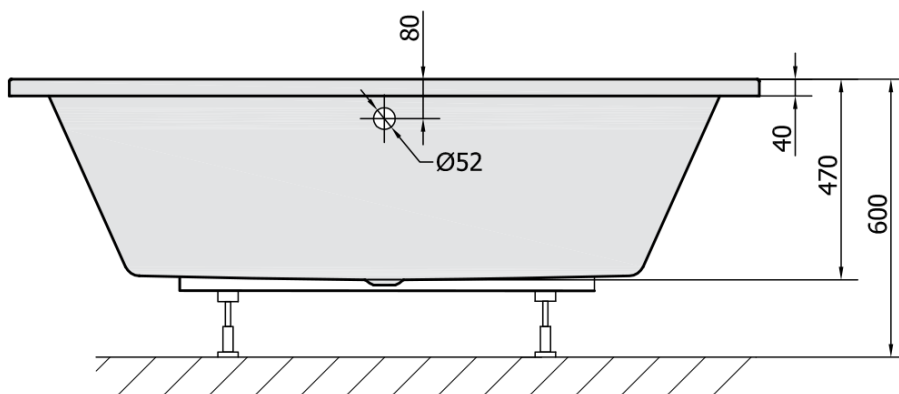

# Produktový list

Objednací kód: **17611**

**KVADRA** obdélníková vana 180x80x47cm, bílá

VOLUME 260L