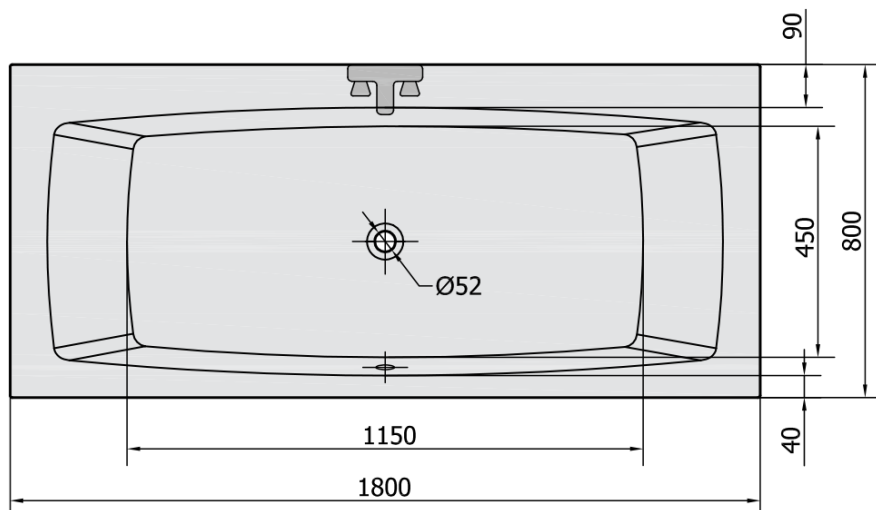

# Produktový list

Objednací kód: **17611**

**KVADRA** obdélníková vana 180x80x47cm, bílá

VOLUME 260L