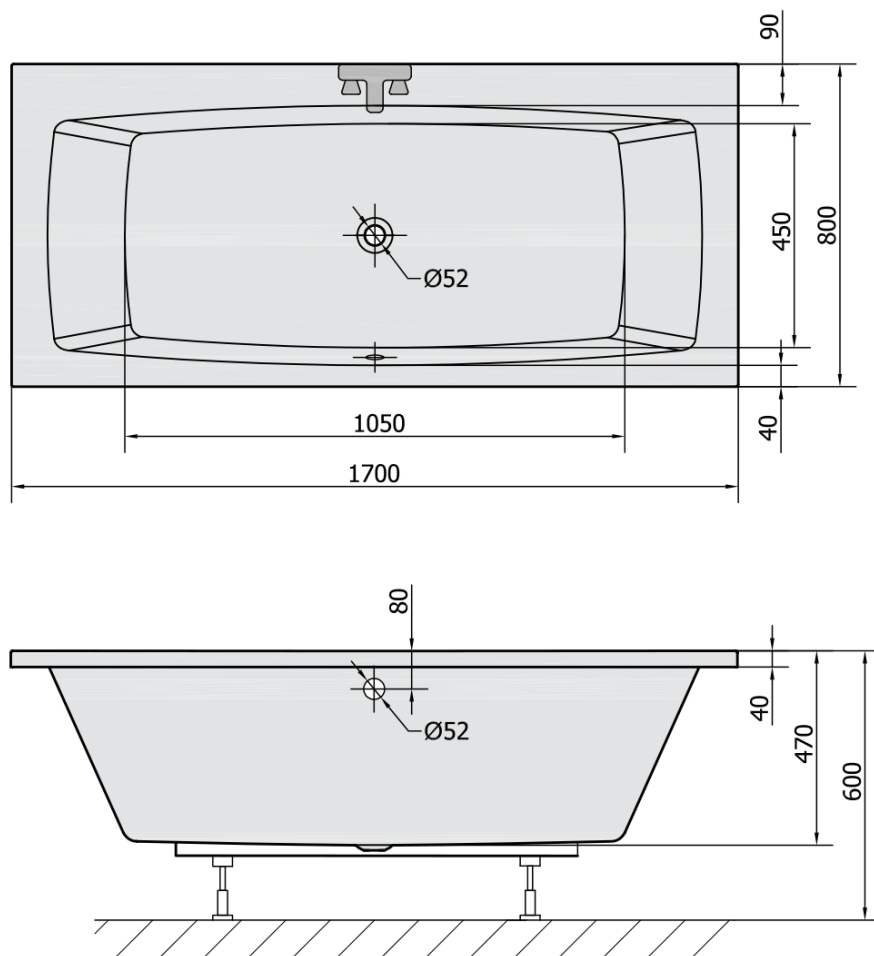

Produktový list

Objednací kód: **18611**

KVADRA obdélníková vana 170x80x47cm, bílá

VOLUME 250L