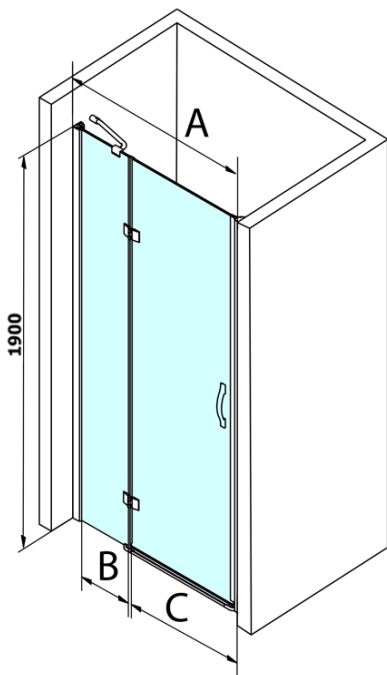

Produktový list

Objednací kód: **GL1290**

LEGRO sprchové dveře do niky 900mm, čiré sklo

MODEL	A	B	C
GL1280	780-820	215	500
GL1290	880-920	215	600
GL1210	980-1020	315	600
GL1211	1080-1120	415	600
GL1212	1180-1220	515	600