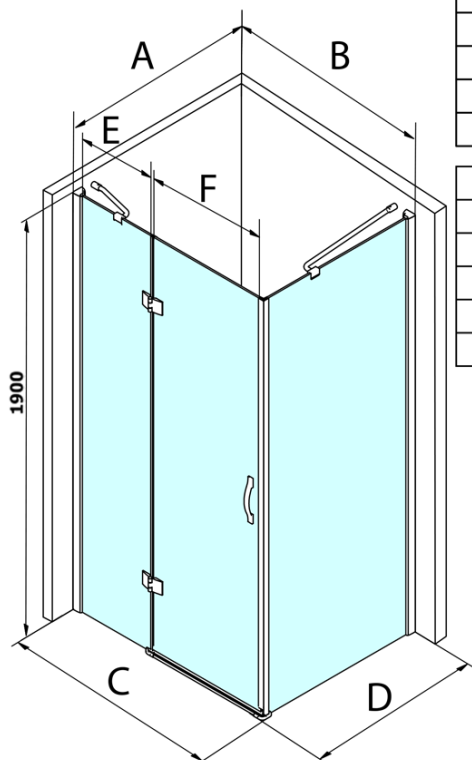

Produktový list

Objednací kód: **GL5690**

LEGRO boční stěna 900mm, čiré sklo

MODEL	B	C	E	F
GL1190	875-895	880-900	220	600
GL1110	975-995	980-1000	320	600
GL1111	1075-1095	1080-1100	420	600
GL1112	1175-1195	1180-1200	520	600

MODEL	A	D
GL5670	671-691	680-700
GL5680	771-791	780-800
GL5690	871-891	880-900
GL5610	971-991	980-1000
GL5612	1171-1191	1180-1200