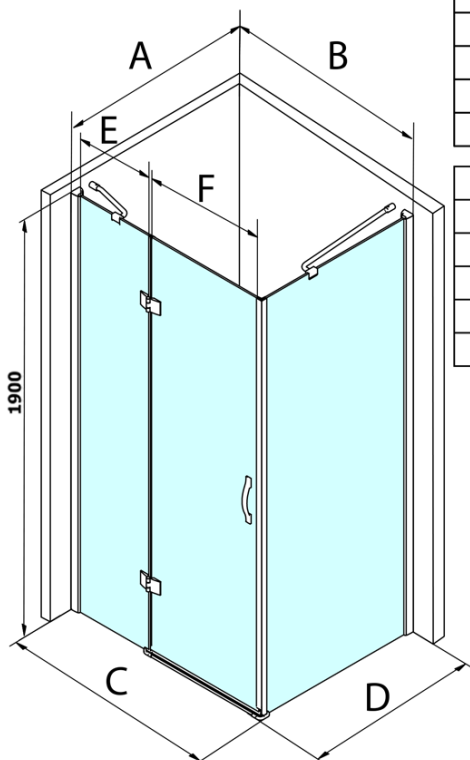

Produktový list

Objednací kód: **GL5680**

LEGRO boční stěna 800mm, čiré sklo

MODEL	B	C	E	F
GL1190	875-895	880-900	220	600
GL1110	975-995	980-1000	320	600
GL1111	1075-1095	1080-1100	420	600
GL1112	1175-1195	1180-1200	520	600

MODEL	A	D
GL5670	671-691	680-700
GL5680	771-791	780-800
GL5690	871-891	880-900
GL5610	971-991	980-1000
GL5612	1171-1191	1180-1200