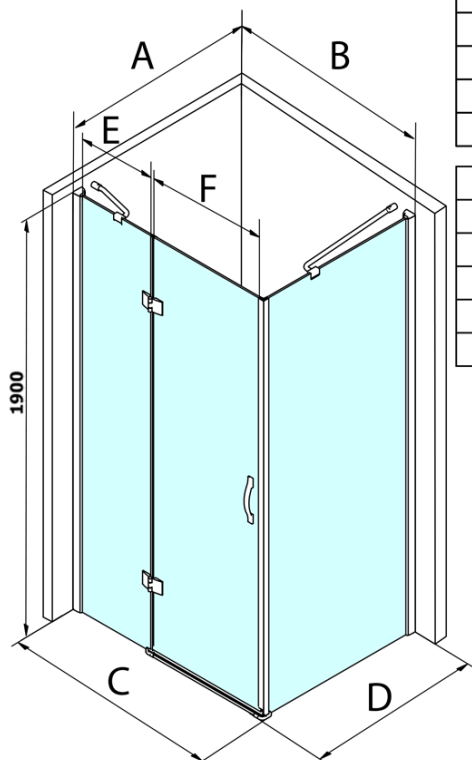

Produktový list

Objednací kód: **GL1112**

LEGRO sprchové dveře 1200mm, čiré sklo

MODEL	B	C	E	F
GL1190	875-895	880-900	220	600
GL1110	975-995	980-1000	320	600
GL1111	1075-1095	1080-1100	420	600
GL1112	1175-1195	1180-1200	520	600

MODEL	A	D
GL5670	671-691	680-700
GL5680	771-791	780-800
GL5690	871-891	880-900
GL5610	971-991	980-1000
GL5612	1171-1191	1180-1200