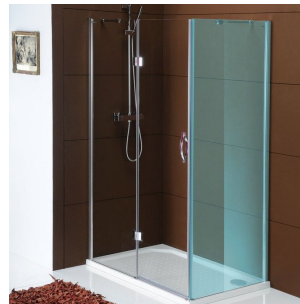

# Produktový list

Objednací kód: **GL1111**

**LEGRO sprchové dveře 1100mm, čiré sklo**

MODEL	B	C	E	F
GL1190	875-895	880-900	220	600
GL1110	975-995	980-1000	320	600
GL1111	1075-1095	1080-1100	420	600
GL1112	1175-1195	1180-1200	520	600

MODEL	A	D
GL5670	671-691	680-700
GL5680	771-791	780-800
GL5690	871-891	880-900
GL5610	971-991	980-1000
GL5612	1171-1191	1180-1200