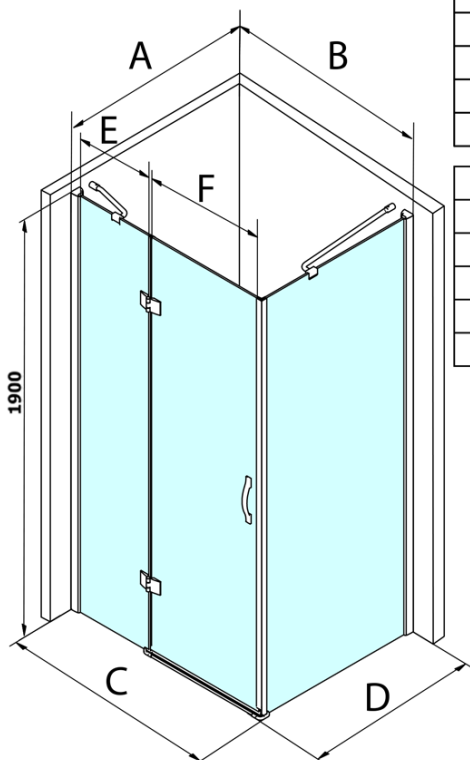

# Produktový list

Objednací kód: **GL1111**

**LEGRO sprchové dveře 1100mm, čiré sklo**

MODEL	B	C	E	F
GL1190	875-895	880-900	220	600
GL1110	975-995	980-1000	320	600
GL1111	1075-1095	1080-1100	420	600
GL1112	1175-1195	1180-1200	520	600

MODEL	A	D
GL5670	671-691	680-700
GL5680	771-791	780-800
GL5690	871-891	880-900
GL5610	971-991	980-1000
GL5612	1171-1191	1180-1200