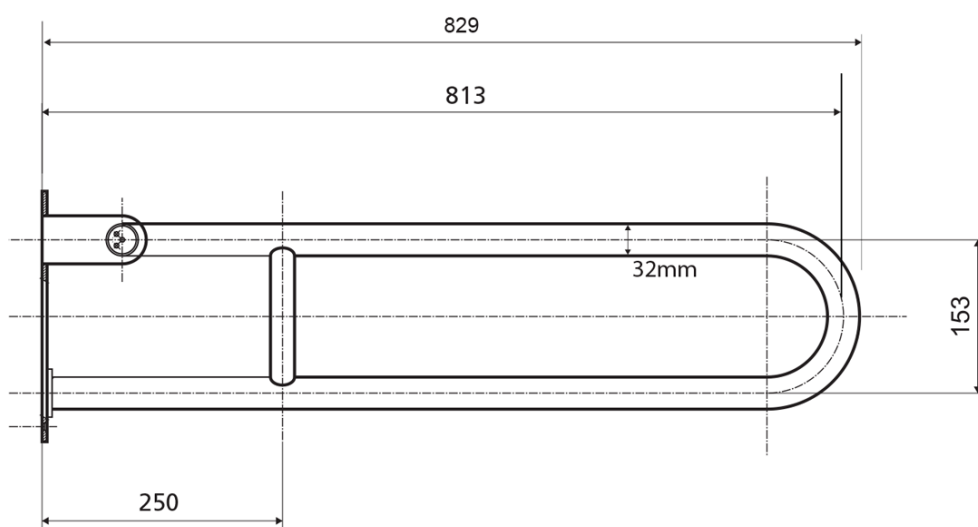

Produktový list

Objednací kód: **XH518**

HANDICAP madlo sklopné 813mm, nerez lesk

brzda / brake / Bremse: