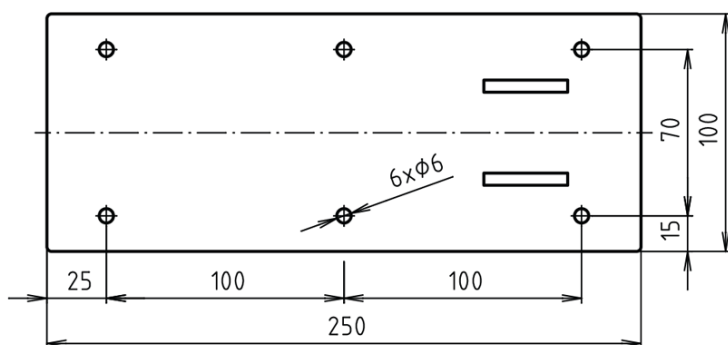

Produktový list

Objednací kód: **XH518**

HANDICAP madlo sklopné 813mm, nerez lesk

brzda / brake / Bremse: