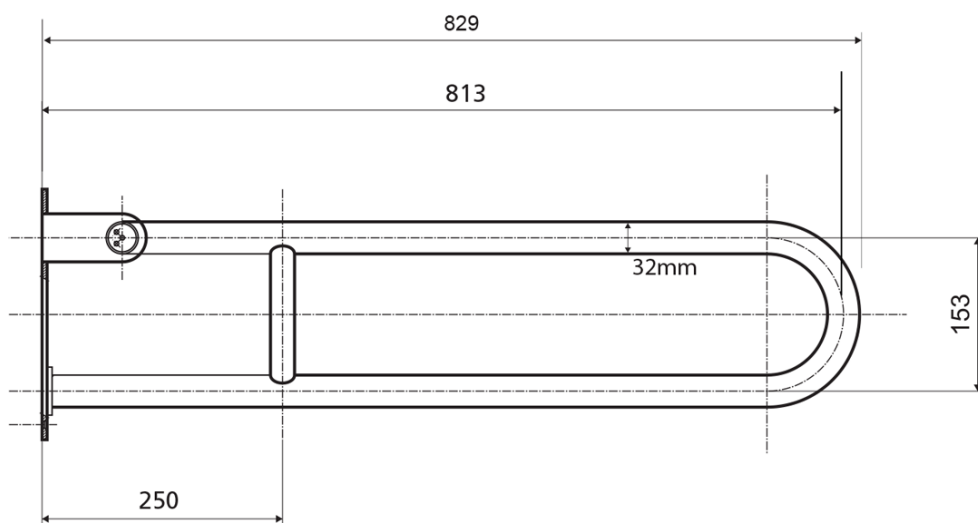

Produktový list

Objednací kód: **XH518W**

HANDICAP madlo sklopné 813mm, bílá

brzda / brake / Bremse: