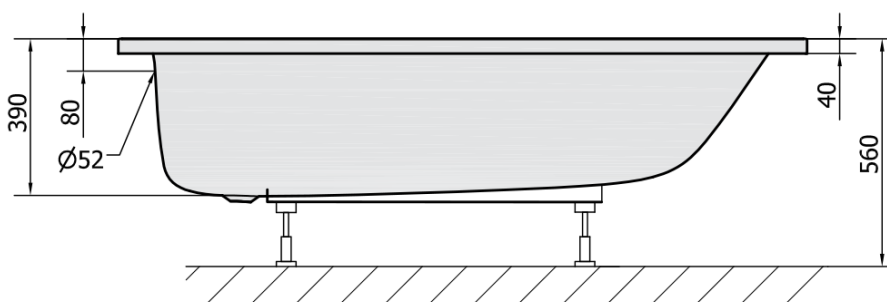

Produktový list

Objednací kód: **24611**

LAURA obdélníková vana 160x70x39cm, bílá

VOLUME 155L