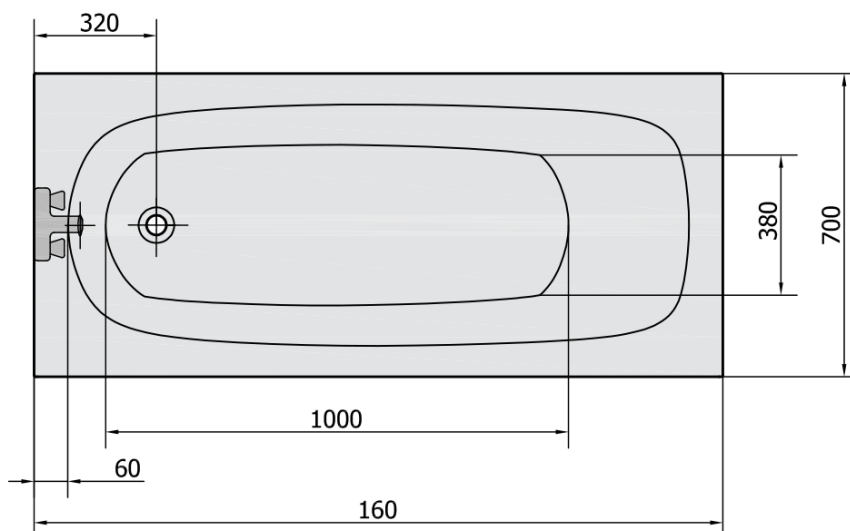

Produktový list

Objednací kód: **24611**

LAURA obdélníková vana 160x70x39cm, bílá

VOLUME 155L