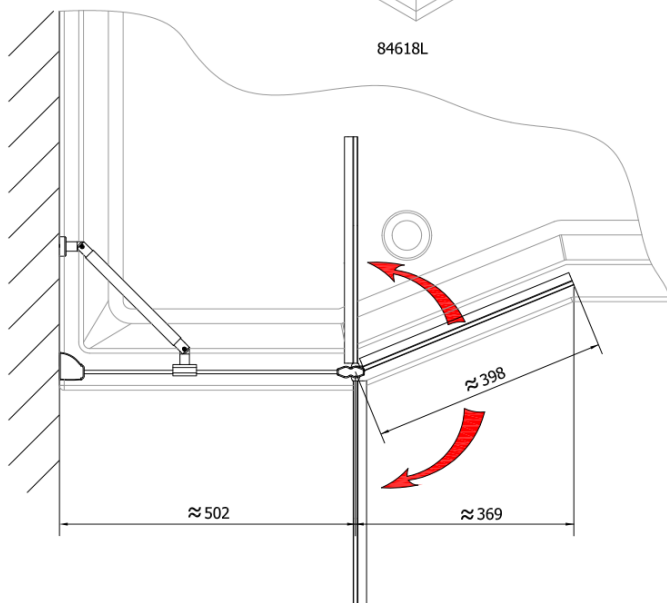

Produktový list

Objednací kód: **BS-90**

PALOMA vanová zástěna 900mm, čiré sklo

84618L

84618R

84618L

84618R