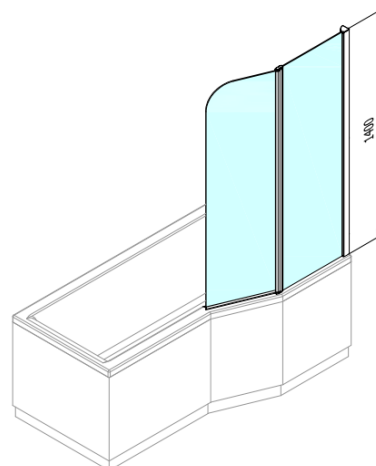

Produktový list

Objednací kód: **BS-90**

PALOMA vanová zástěna 900mm, čiré sklo

84618L

84618R

84618L

84618R