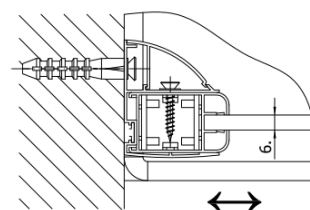

Produktový list

Objednací kód: **BS-90**

PALOMA vanová zástěna 900mm, čiré sklo

84618L

84618R

84618L

84618R