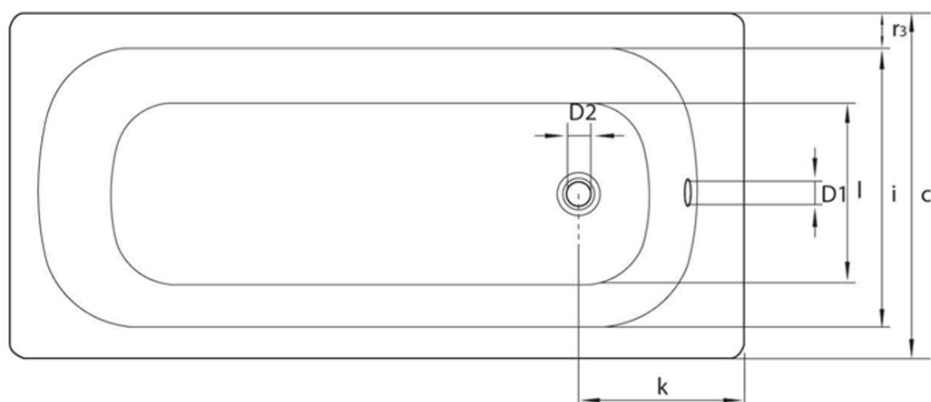

Produktový list

Objednací kód: **V170X70**

Obdélníková smaltovaná vana 170x70x39cm, bílá

mm	b	c	D1	D2	f	g	i	l	m	p/p1	PT	j	k	r1/r2/r3
V120x70	1200	700	51	54	1040	680	550	380	30	390/364	540/620	65	290	100/50/70
V140x70	1400	700	51	54		860	550	380	30	390/370	540/620	65	290	100/50/70
V150x70	1500	700	51	54		960	550	380	30	390/373	540/620	65	290	100/50/70
V160x70	1600	700	51	54		1060	550	380	30	390/367	540/620	65	290	100/50/70
V170x70	1700	700	51	54		1160	550	380	30	390/367	540/620	65	290	100/50/70
V105x65	1050	650	51	54	900	700	550	350	26	370/348	570	65	300	70/70/50