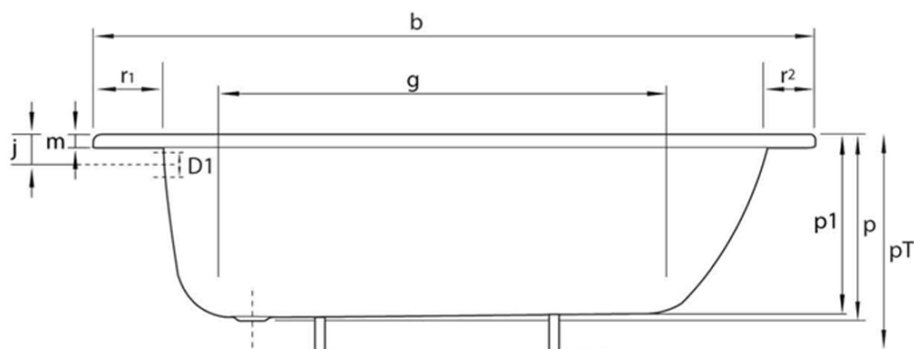

Produktový list

Objednací kód: **V170X70**

Obdélníková smaltovaná vana 170x70x39cm, bílá

mm	b	c	D1	D2	f	g	i	l	m	p/p1	PT	j	k	r1/r2/r3
V120x70	1200	700	51	54	1040	680	550	380	30	390/364	540/620	65	290	100/50/70
V140x70	1400	700	51	54		860	550	380	30	390/370	540/620	65	290	100/50/70
V150x70	1500	700	51	54		960	550	380	30	390/373	540/620	65	290	100/50/70
V160x70	1600	700	51	54		1060	550	380	30	390/367	540/620	65	290	100/50/70
V170x70	1700	700	51	54		1160	550	380	30	390/367	540/620	65	290	100/50/70
V105x65	1050	650	51	54	900	700	550	350	26	370/348	570	65	300	70/70/50