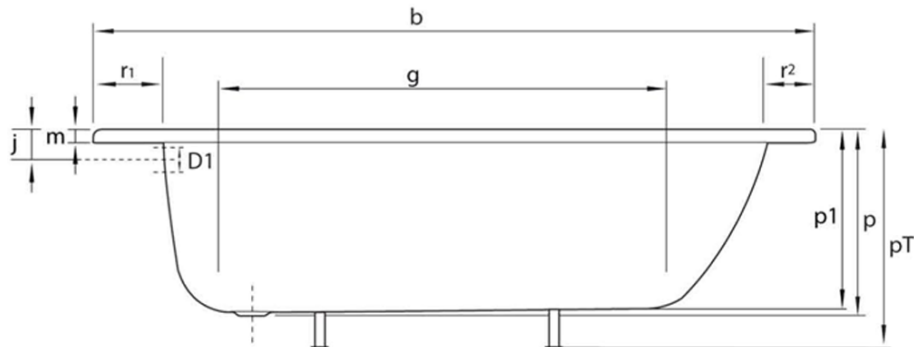

Produktový list

Objednací kód: **V160X70**

Obdélníková smaltovaná vana 160x70x39cm, bílá

mm	b	c	D1	D2	f	g	i	l	m	p/p1	PT	j	k	r1/r2/r3
V120x70	1200	700	51	54	1040	680	550	380	30	390/364	540/620	65	290	100/50/70
V140x70	1400	700	51	54		860	550	380	30	390/370	540/620	65	290	100/50/70
V150x70	1500	700	51	54		960	550	380	30	390/373	540/620	65	290	100/50/70
V160x70	1600	700	51	54		1060	550	380	30	390/367	540/620	65	290	100/50/70
V170x70	1700	700	51	54		1160	550	380	30	390/367	540/620	65	290	100/50/70
V105x65	1050	650	51	54	900	700	550	350	26	370/348	570	65	300	70/70/50