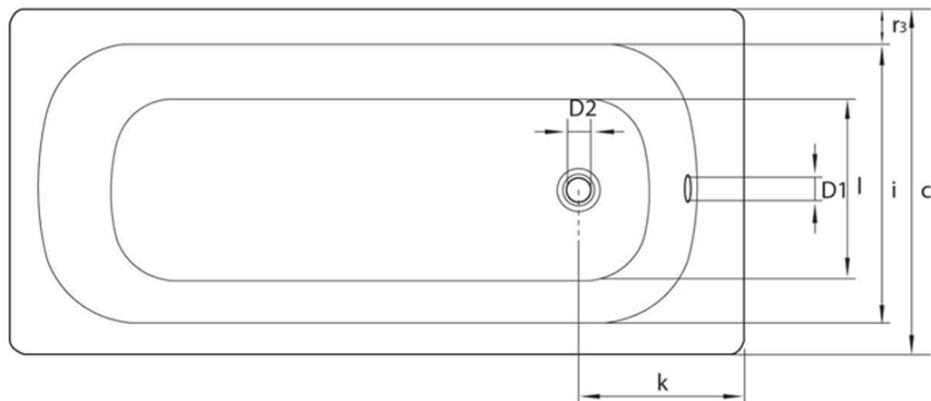

Produktový list

Objednací kód: **V160X70**

Obdélníková smaltovaná vana 160x70x39cm, bílá

mm	b	c	D1	D2	f	g	i	l	m	p/p1	PT	j	k	r1/r2/r3
V120x70	1200	700	51	54	1040	680	550	380	30	390/364	540/620	65	290	100/50/70
V140x70	1400	700	51	54		860	550	380	30	390/370	540/620	65	290	100/50/70
V150x70	1500	700	51	54		960	550	380	30	390/373	540/620	65	290	100/50/70
V160x70	1600	700	51	54		1060	550	380	30	390/367	540/620	65	290	100/50/70
V170x70	1700	700	51	54		1160	550	380	30	390/367	540/620	65	290	100/50/70
V105x65	1050	650	51	54	900	700	550	350	26	370/348	570	65	300	70/70/50