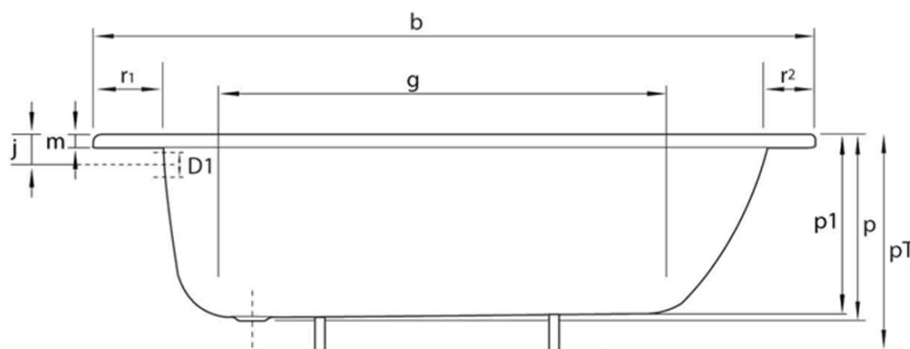

## Produktový list

Objednací kód: **V150X70**

Obdélníková smaltovaná vana 150x70x39cm, bílá

mm	b	c	D1	D2	f	g	i	l	m	p/p1	PT	j	k	r1/r2/r3
V120x70	1200	700	51	54	1040	680	550	380	30	390/364	540/620	65	290	100/50/70
V140x70	1400	700	51	54		860	550	380	30	390/370	540/620	65	290	100/50/70
V150x70	1500	700	51	54		960	550	380	30	390/373	540/620	65	290	100/50/70
V160x70	1600	700	51	54		1060	550	380	30	390/367	540/620	65	290	100/50/70
V170x70	1700	700	51	54		1160	550	380	30	390/367	540/620	65	290	100/50/70
V105x65	1050	650	51	54	900	700	550	350	26	370/348	570	65	300	70/70/50