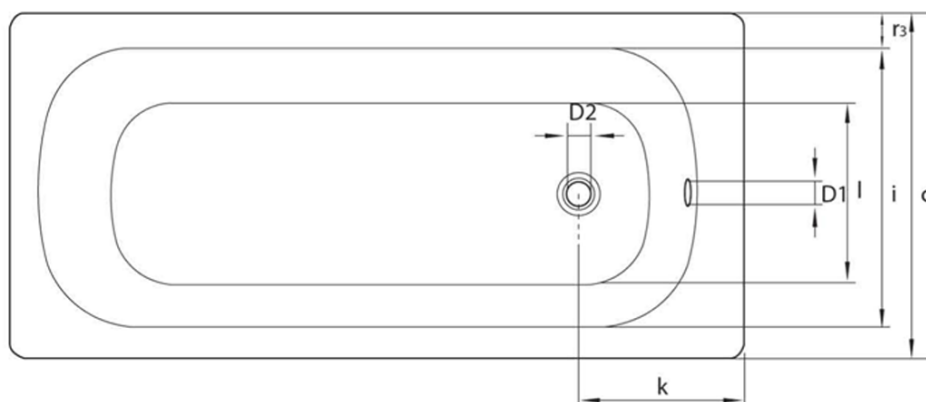

## Produktový list

Objednací kód: **V150X70**

Obdélníková smaltovaná vana 150x70x39cm, bílá

mm	b	c	D1	D2	f	g	i	l	m	p/p1	PT	j	k	r1/r2/r3
V120x70	1200	700	51	54	1040	680	550	380	30	390/364	540/620	65	290	100/50/70
V140x70	1400	700	51	54		860	550	380	30	390/370	540/620	65	290	100/50/70
V150x70	1500	700	51	54		960	550	380	30	390/373	540/620	65	290	100/50/70
V160x70	1600	700	51	54		1060	550	380	30	390/367	540/620	65	290	100/50/70
V170x70	1700	700	51	54		1160	550	380	30	390/367	540/620	65	290	100/50/70
V105x65	1050	650	51	54	900	700	550	350	26	370/348	570	65	300	70/70/50