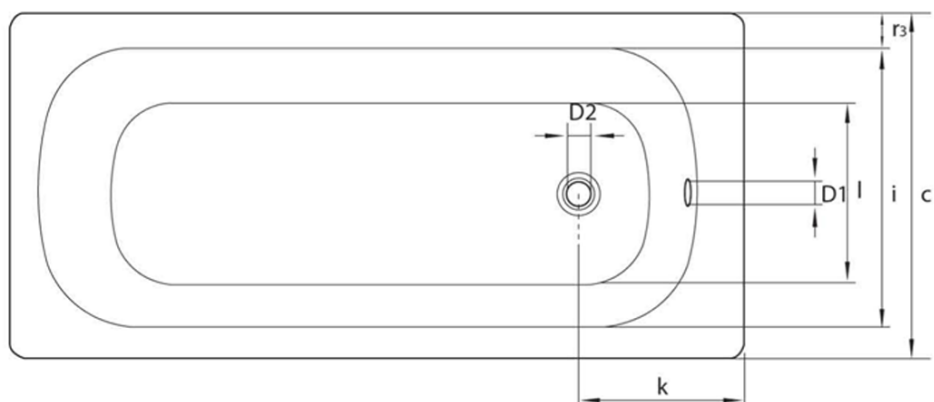

## Produktový list

Objednací kód: **V140X70**

Obdélníková smaltovaná vana 140x70x39cm, bílá

mm	b	c	D1	D2	f	g	i	l	m	p/p1	PT	j	k	r1/r2/r3
V120x70	1200	700	51	54	1040	680	550	380	30	390/364	540/620	65	290	100/50/70
V140x70	1400	700	51	54		860	550	380	30	390/370	540/620	65	290	100/50/70
V150x70	1500	700	51	54		960	550	380	30	390/373	540/620	65	290	100/50/70
V160x70	1600	700	51	54		1060	550	380	30	390/367	540/620	65	290	100/50/70
V170x70	1700	700	51	54		1160	550	380	30	390/367	540/620	65	290	100/50/70
V105x65	1050	650	51	54	900	700	550	350	26	370/348	570	65	300	70/70/50