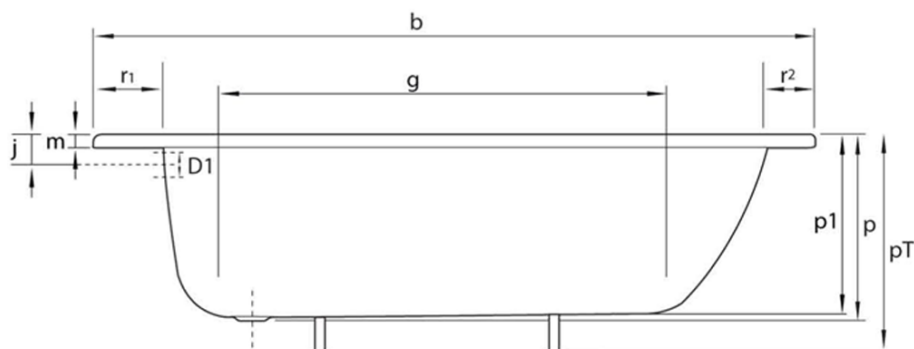

## Produktový list

Objednací kód: **V140X70**

Obdélníková smaltovaná vana 140x70x39cm, bílá

mm	b	c	D1	D2	f	g	i	l	m	p/p1	PT	j	k	r1/r2/r3
V120x70	1200	700	51	54	1040	680	550	380	30	390/364	540/620	65	290	100/50/70
V140x70	1400	700	51	54		860	550	380	30	390/370	540/620	65	290	100/50/70
V150x70	1500	700	51	54		960	550	380	30	390/373	540/620	65	290	100/50/70
V160x70	1600	700	51	54		1060	550	380	30	390/367	540/620	65	290	100/50/70
V170x70	1700	700	51	54		1160	550	380	30	390/367	540/620	65	290	100/50/70
V105x65	1050	650	51	54	900	700	550	350	26	370/348	570	65	300	70/70/50