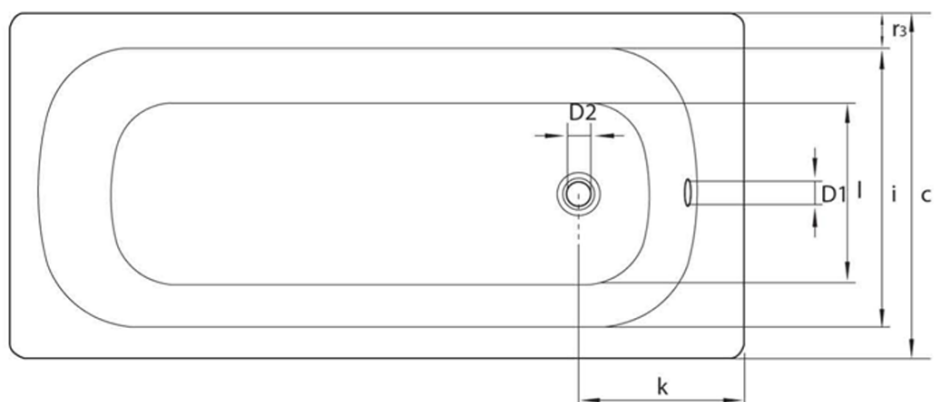

## Produktový list

Objednací kód: **V120X70**

Obdélníková smaltovaná vana 120x70x39cm, bílá

mm	b	c	D1	D2	f	g	i	l	m	p/p1	PT	j	k	r1/r2/r3
V120x70	1200	700	51	54	1040	680	550	380	30	390/364	540/620	65	290	100/50/70
V140x70	1400	700	51	54		860	550	380	30	390/370	540/620	65	290	100/50/70
V150x70	1500	700	51	54		960	550	380	30	390/373	540/620	65	290	100/50/70
V160x70	1600	700	51	54		1060	550	380	30	390/367	540/620	65	290	100/50/70
V170x70	1700	700	51	54		1160	550	380	30	390/367	540/620	65	290	100/50/70
V105x65	1050	650	51	54	900	700	550	350	26	370/348	570	65	300	70/70/50