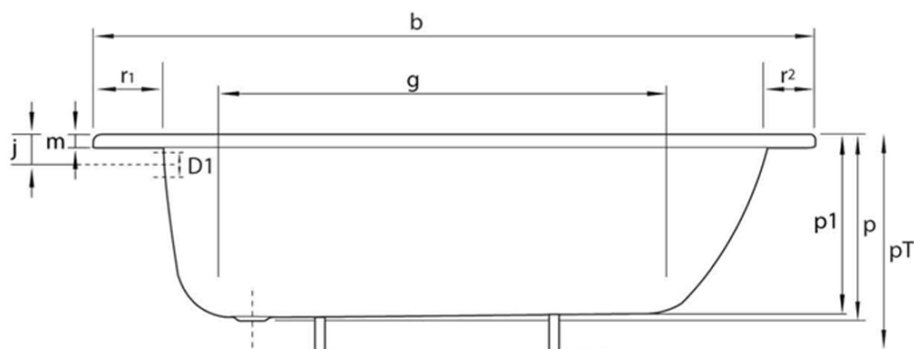

## Produktový list

Objednací kód: **V120X70**

Obdélníková smaltovaná vana 120x70x39cm, bílá

mm	b	c	D1	D2	f	g	i	l	m	p/p1	PT	j	k	r1/r2/r3
V120x70	1200	700	51	54	1040	680	550	380	30	390/364	540/620	65	290	100/50/70
V140x70	1400	700	51	54		860	550	380	30	390/370	540/620	65	290	100/50/70
V150x70	1500	700	51	54		960	550	380	30	390/373	540/620	65	290	100/50/70
V160x70	1600	700	51	54		1060	550	380	30	390/367	540/620	65	290	100/50/70
V170x70	1700	700	51	54		1160	550	380	30	390/367	540/620	65	290	100/50/70
V105x65	1050	650	51	54	900	700	550	350	26	370/348	570	65	300	70/70/50