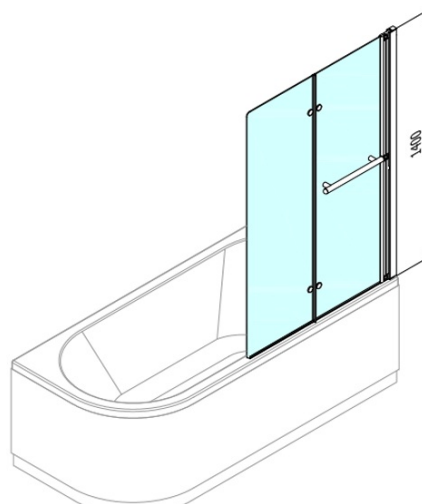

# Produktový list

Objednací kód: **37127**

**ODESSA vanová zástěna s pneumatickým zdvihem, š. 970mm, stříbrná, čiré sklo**

37127L

37127R