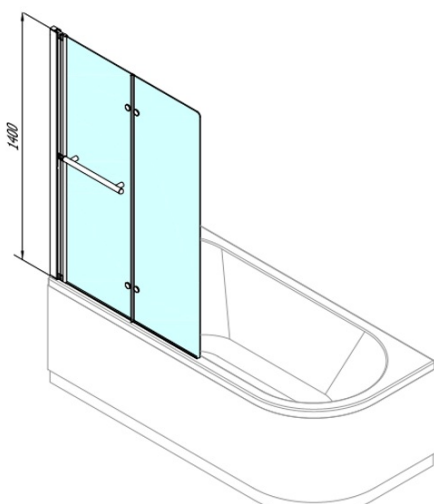

# Produktový list

Objednací kód: **37127**

**ODESSA vanová zástěna s pneumatickým zdvihem, š. 970mm, stříbrná, čiré sklo**

37127L

37127R