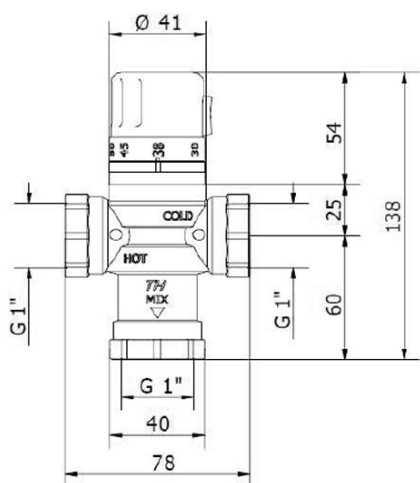

# Produktový list

Objednací kód: **TMTCOM**

**Termostatický směšovač 1" pro 4 až 8 odběrných míst,  
chrom**

**PŘÍKLAD INSTALACE VÍCE ODBĚRNÝCH**