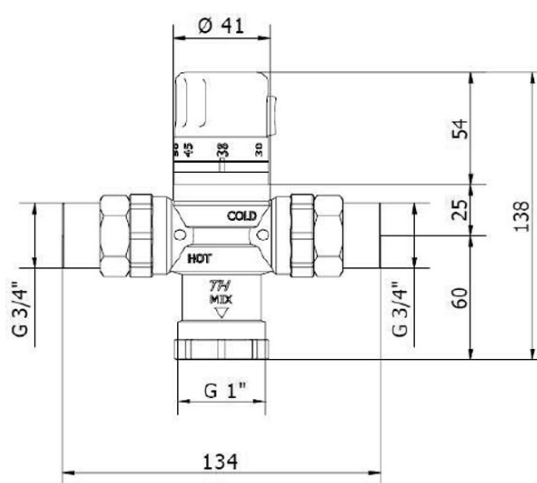

# Produktový list

Objednací kód: **TMTCOM**

**Termostatický směšovač 1" pro 4 až 8 odběrných míst,  
chrom**

**PŘÍKLAD INSTALACE VÍCE ODBĚRNÝCH**