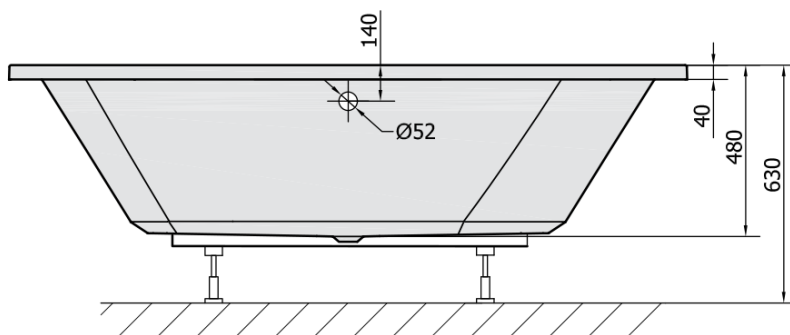

Produktový list

Objednací kód: **44119**

SALSA obdélníková vana 190x100x47cm, bílá

VOLUME 280L