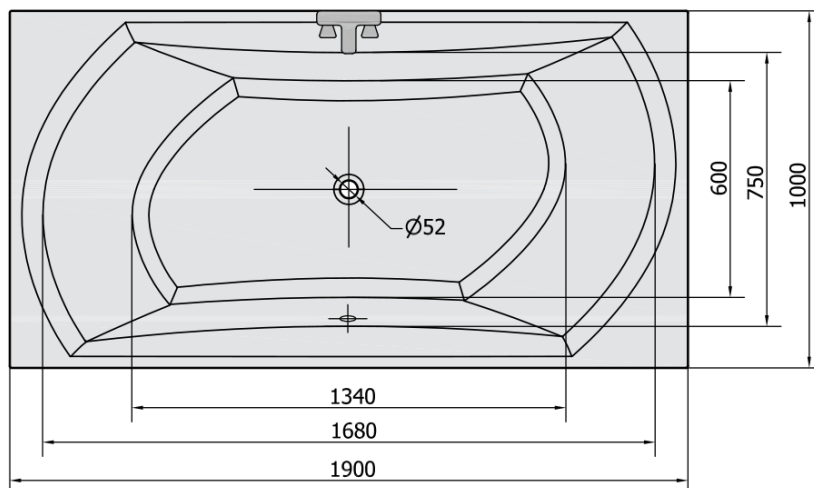

Produktový list

Objednací kód: **44119**

SALSA obdélníková vana 190x100x47cm, bílá

VOLUME 280L