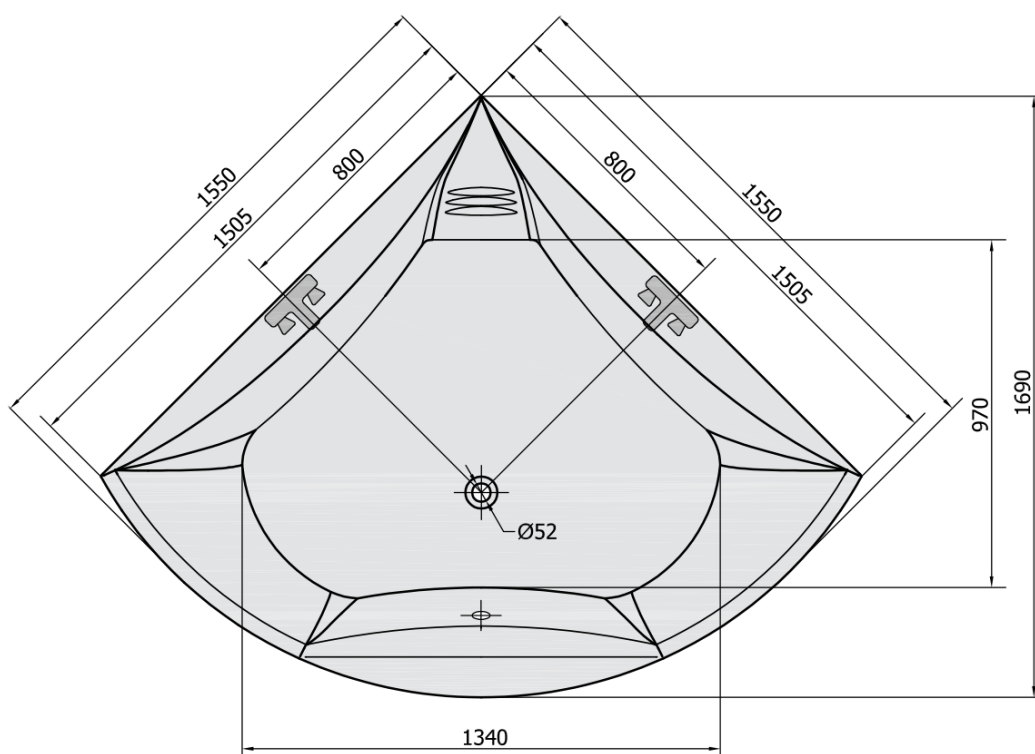

Produktový list

Objednací kód: **33219**

BERMUDA rohová vana s konstrukcí 155x155x47cm, bílá

VOLUME 355L