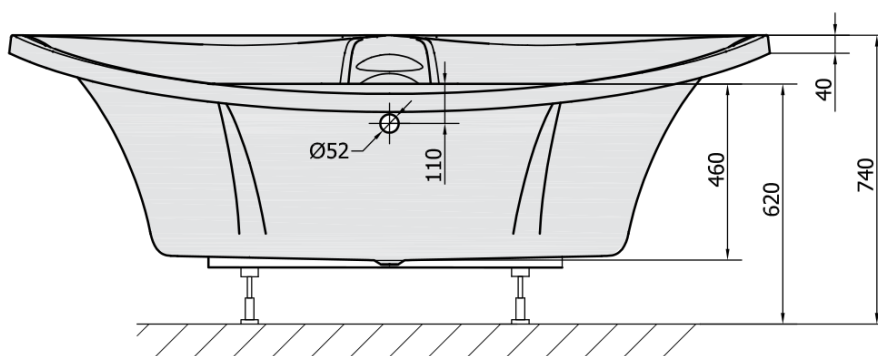

Produktový list

Objednací kód: **33219**

BERMUDA rohová vana s konstrukcí 155x155x47cm, bílá

VOLUME 355L