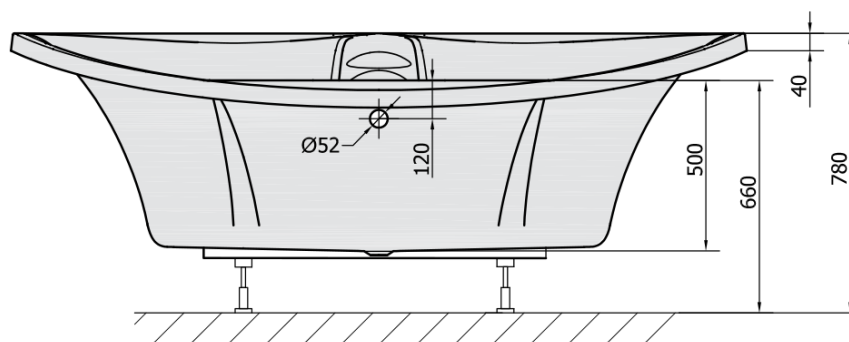

Produktový list

Objednací kód: **29219**

BERMUDA rohová vana s konstrukcí 165x165x49cm, bílá

VOLUME 435L