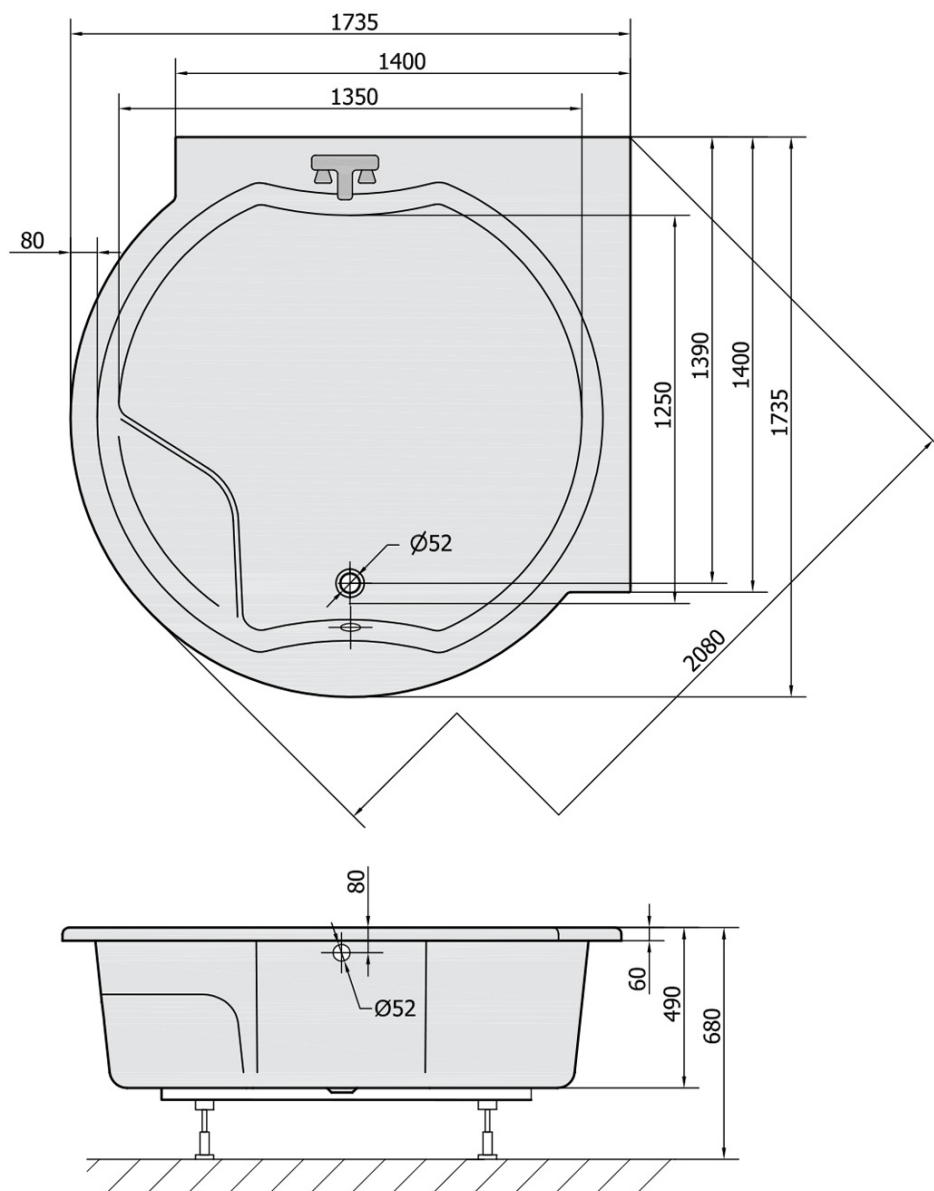

Produktový list

Objednací kód: **74211**

ROYAL CORNER kulatá vana s konstrukcí 173x173x49cm, bílá

VOLUME 580L