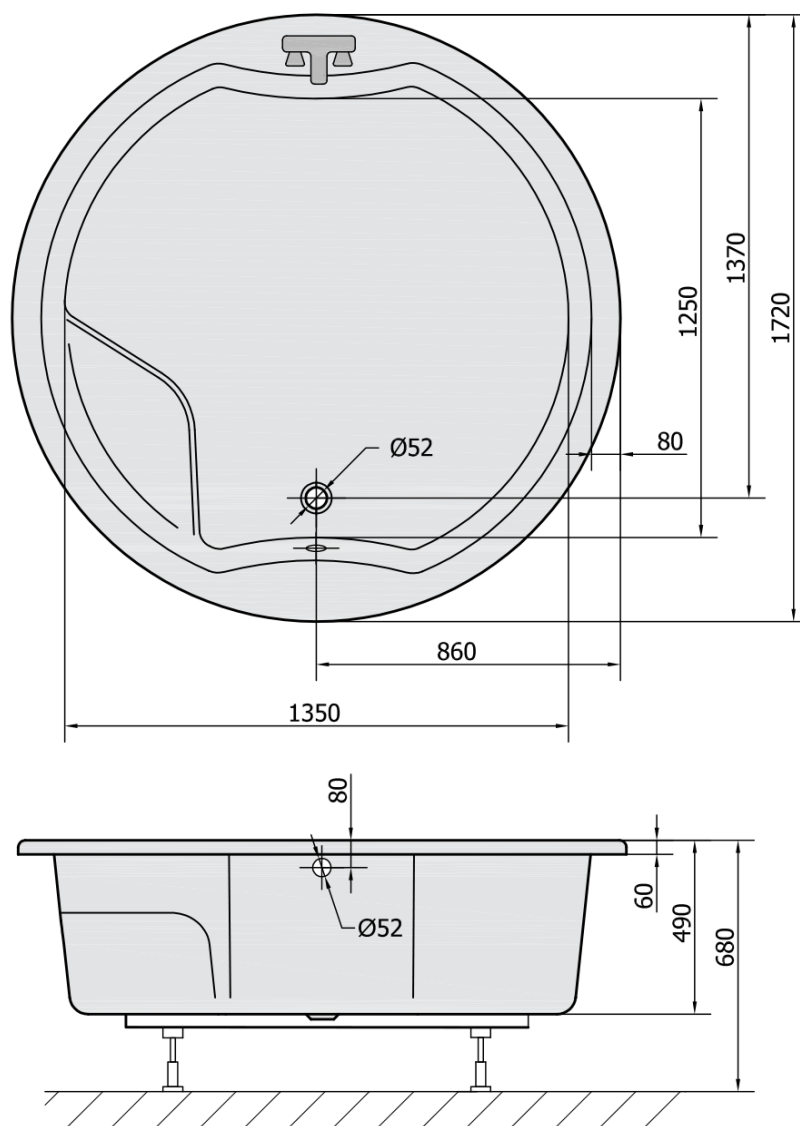

# Produktový list

Objednací kód: **73211**

**ROYAL ROUND** kulatá vana s konstrukcí 172x172x49cm,  
bílá

VOLUME 580L